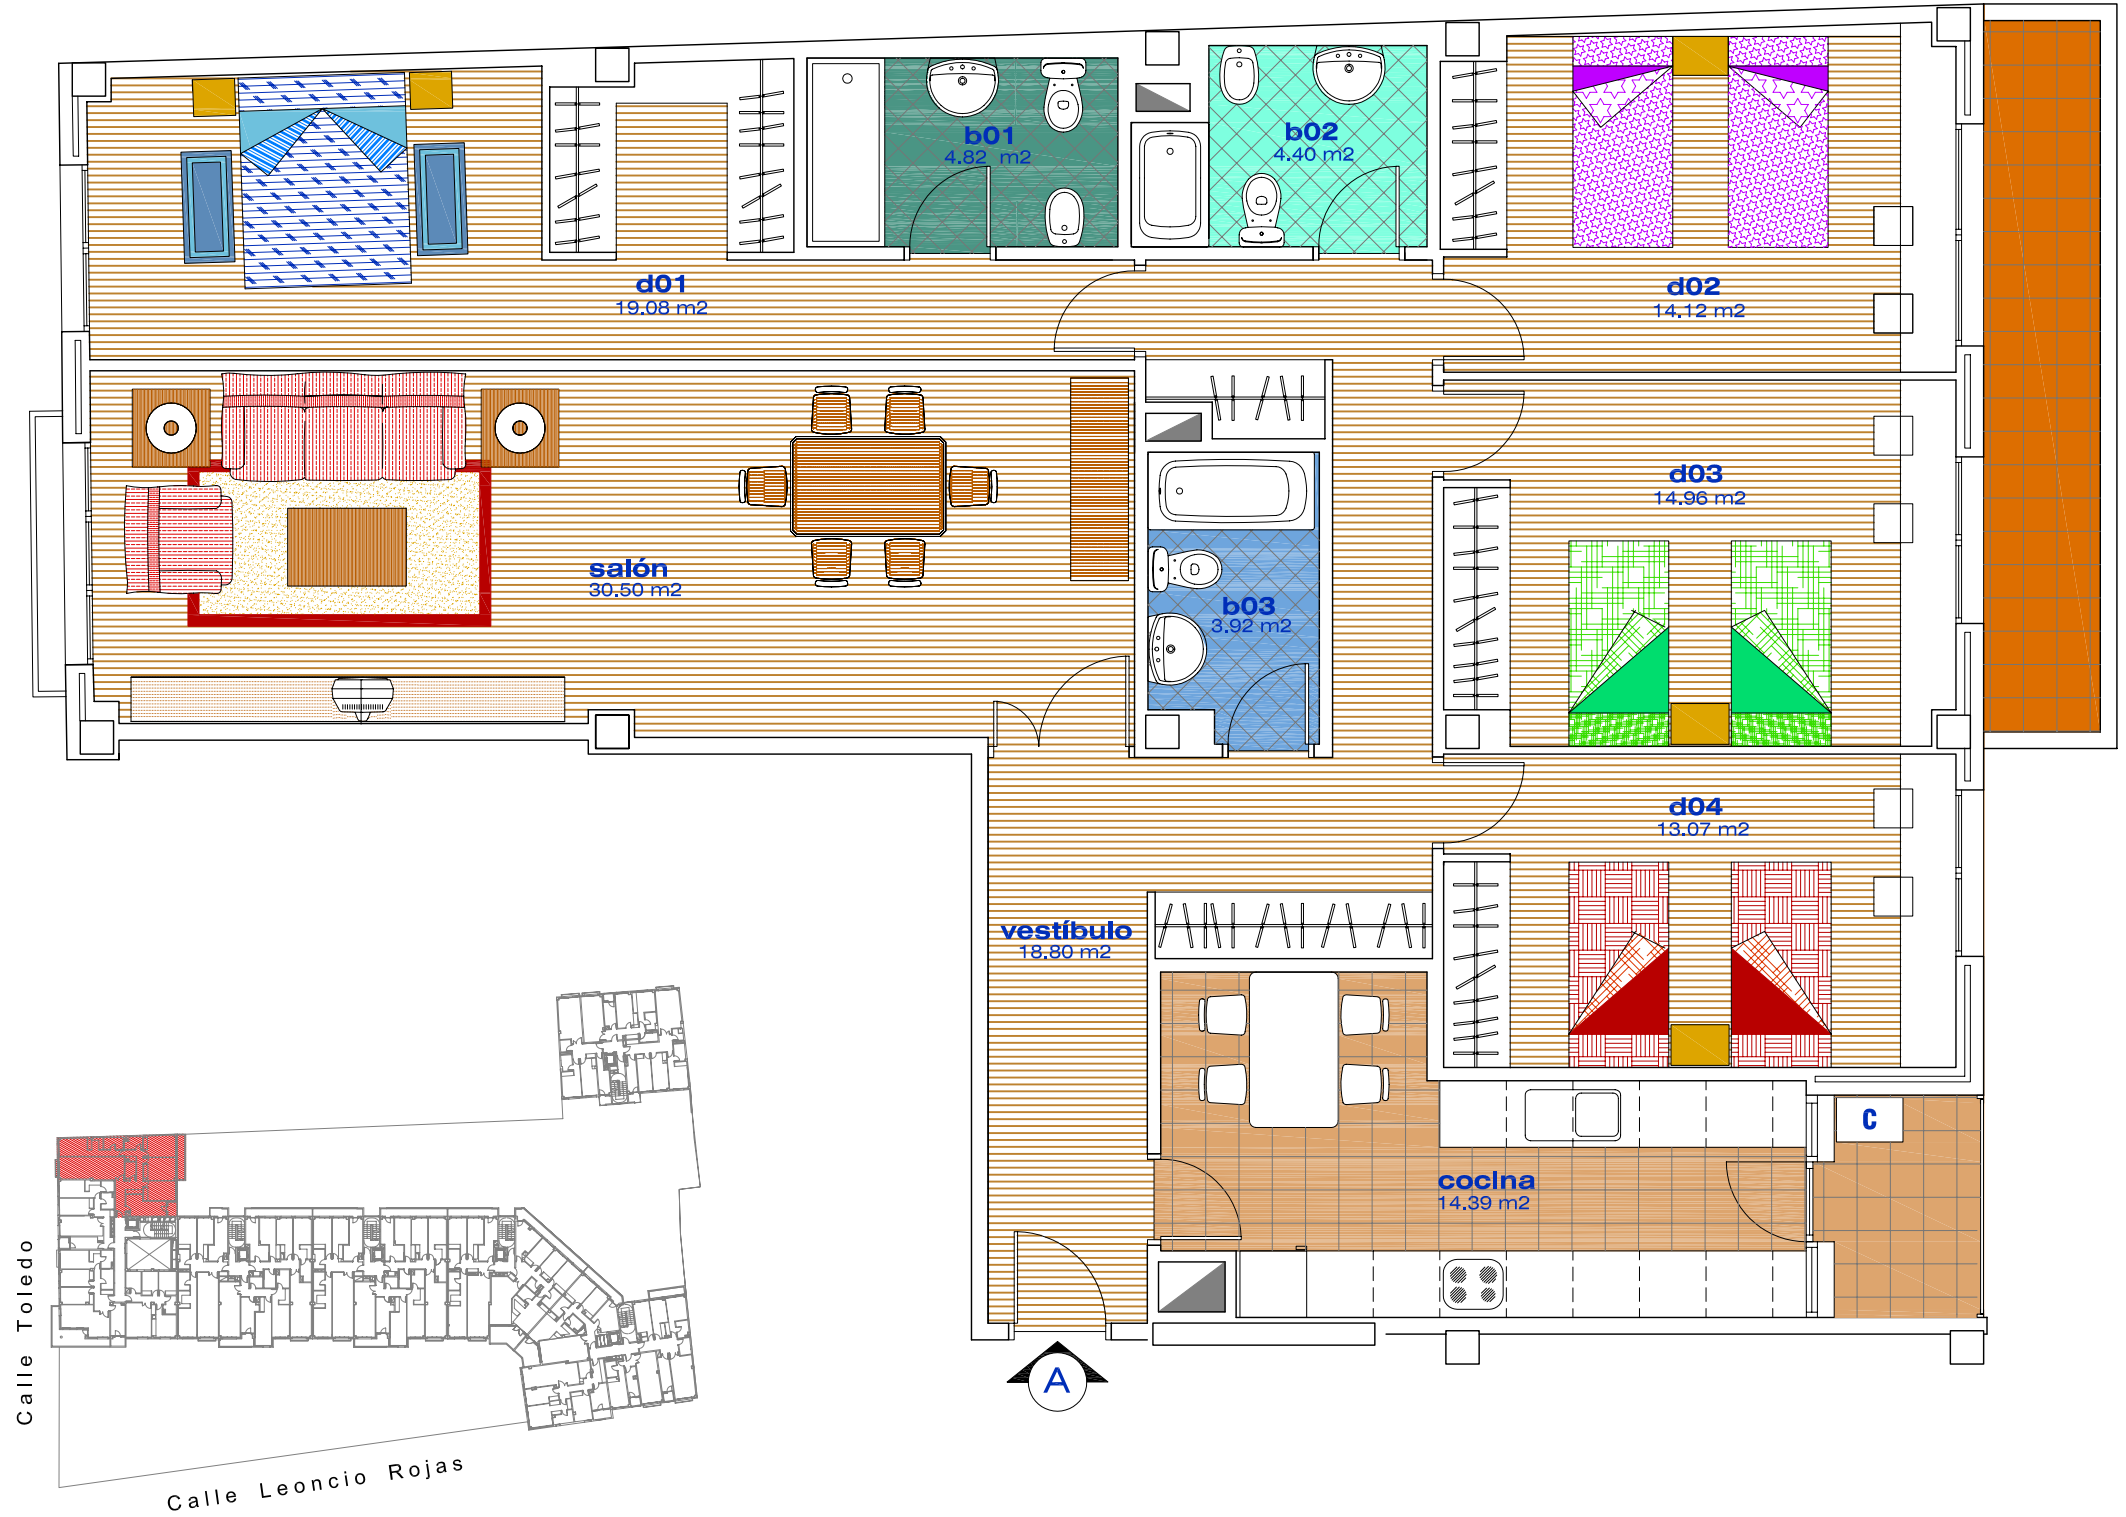

Superficie Construida Vivienda	180.76 m ²
Sup. Construida Terrazas	10.97 m ²
Sup. Total	191.73 m²

PORTAL _____ ESCALERA _____ PLANTA _____ LETRA _____

Este plano no es contractual y por tanto es susceptible de modificación por cuestiones técnicas o decisiones de la Dirección Facultativa