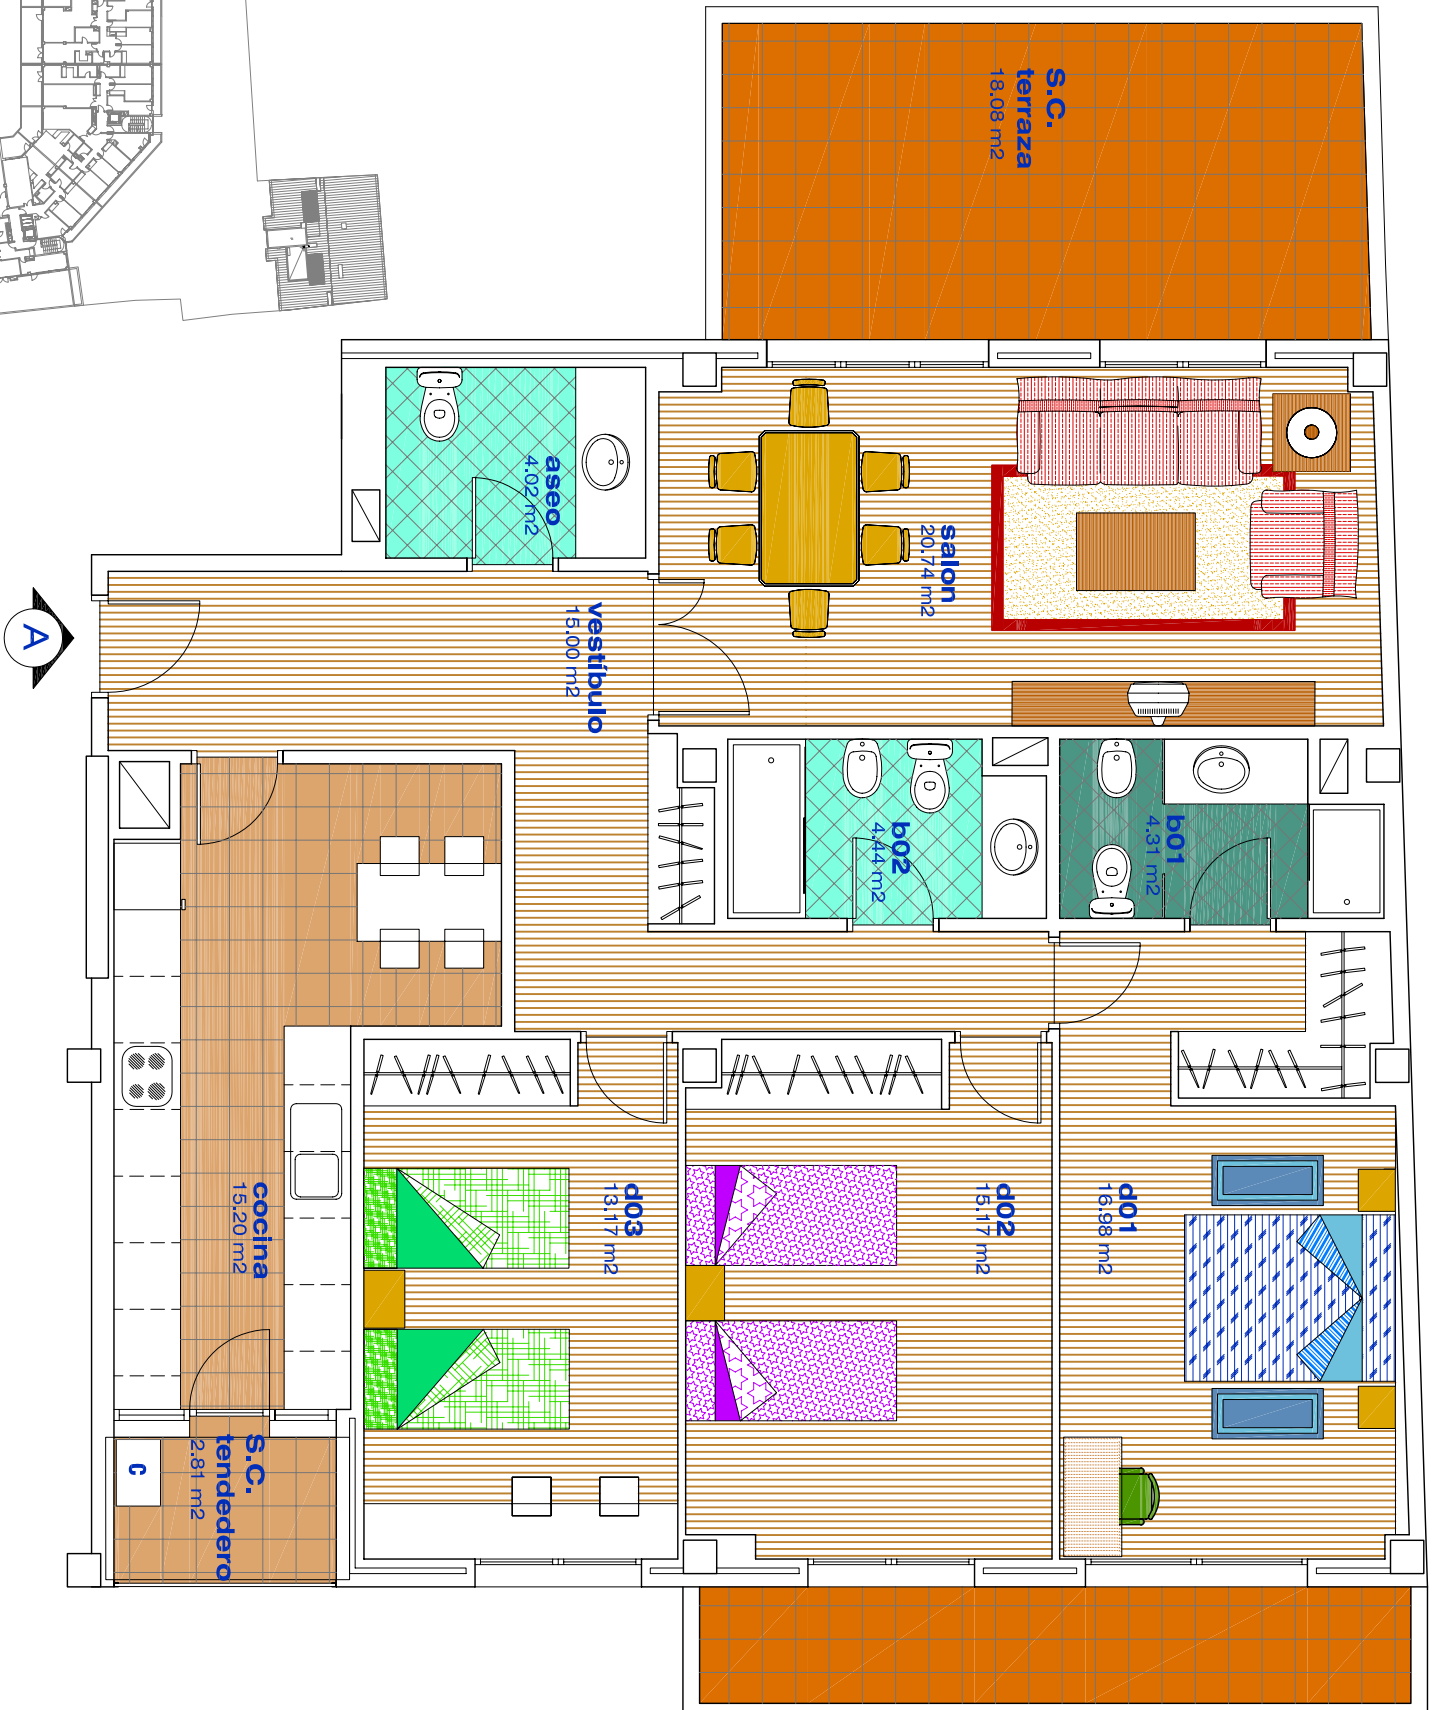

Superficie Construida Vivienda	142.72 m ²
Sup. Construida Terrazas	28.93 m ²
Sup. Total	171.65 m²

PORTAL

ESCALERA

PLANTA

LETRA

Este plano no es contractual y por tanto es susceptible de modificación por cuestiones técnicas o decisiones de la Dirección Facultativa