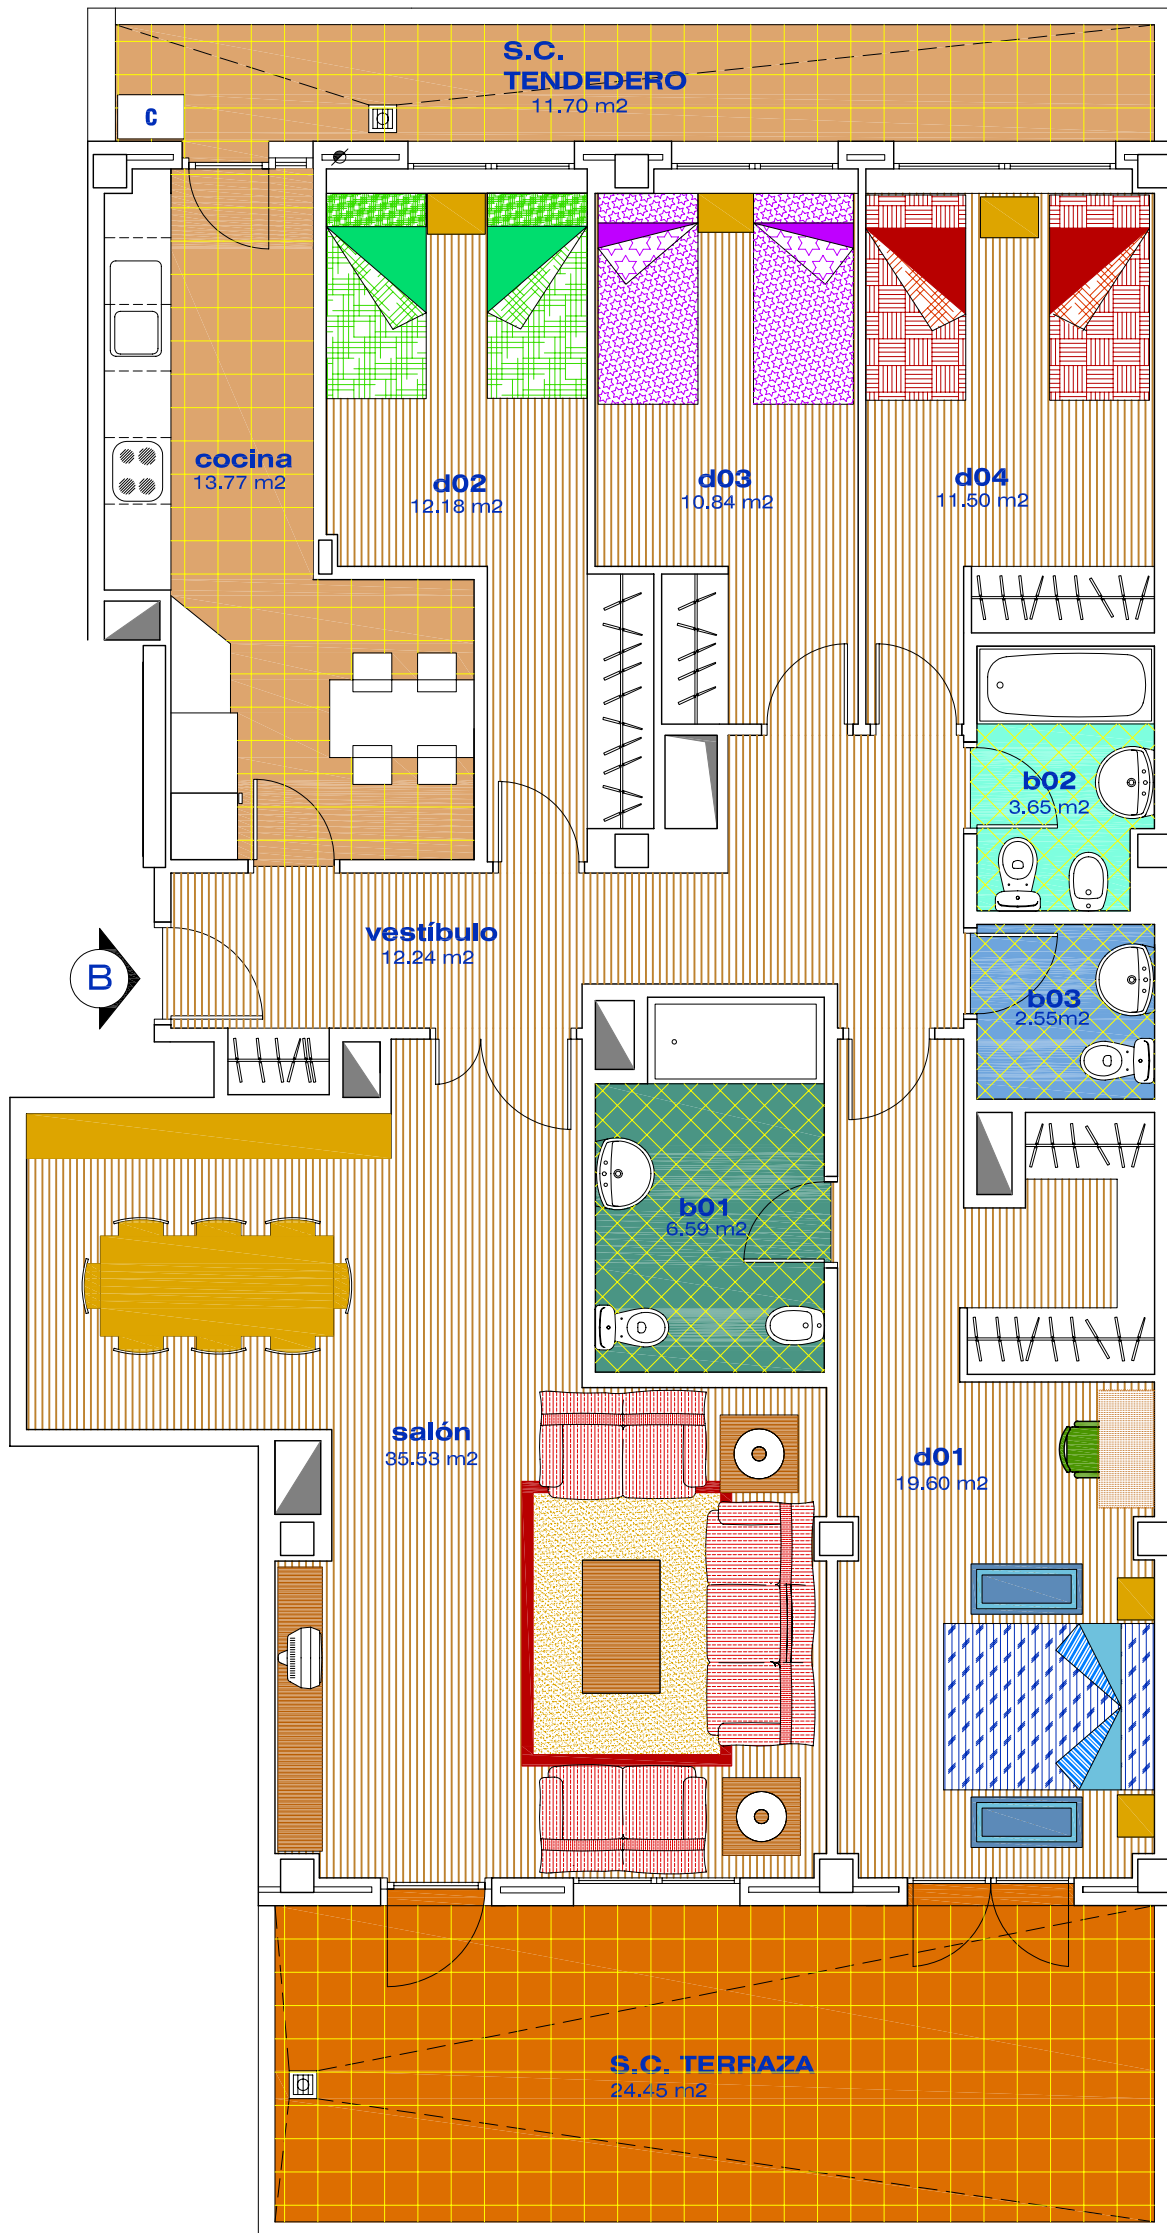

Superficie Construida Vivienda	162.10 m ²
Sup. Construida Terrazas	36.15 m ²
Sup. Total	198.25 m²

PORTAL _____ ESCALERA _____ PLANTA _____ LETRA _____

Este plano no es contractual y por tanto es susceptible de modificación por cuestiones técnicas o decisiones de la Dirección Facultativa