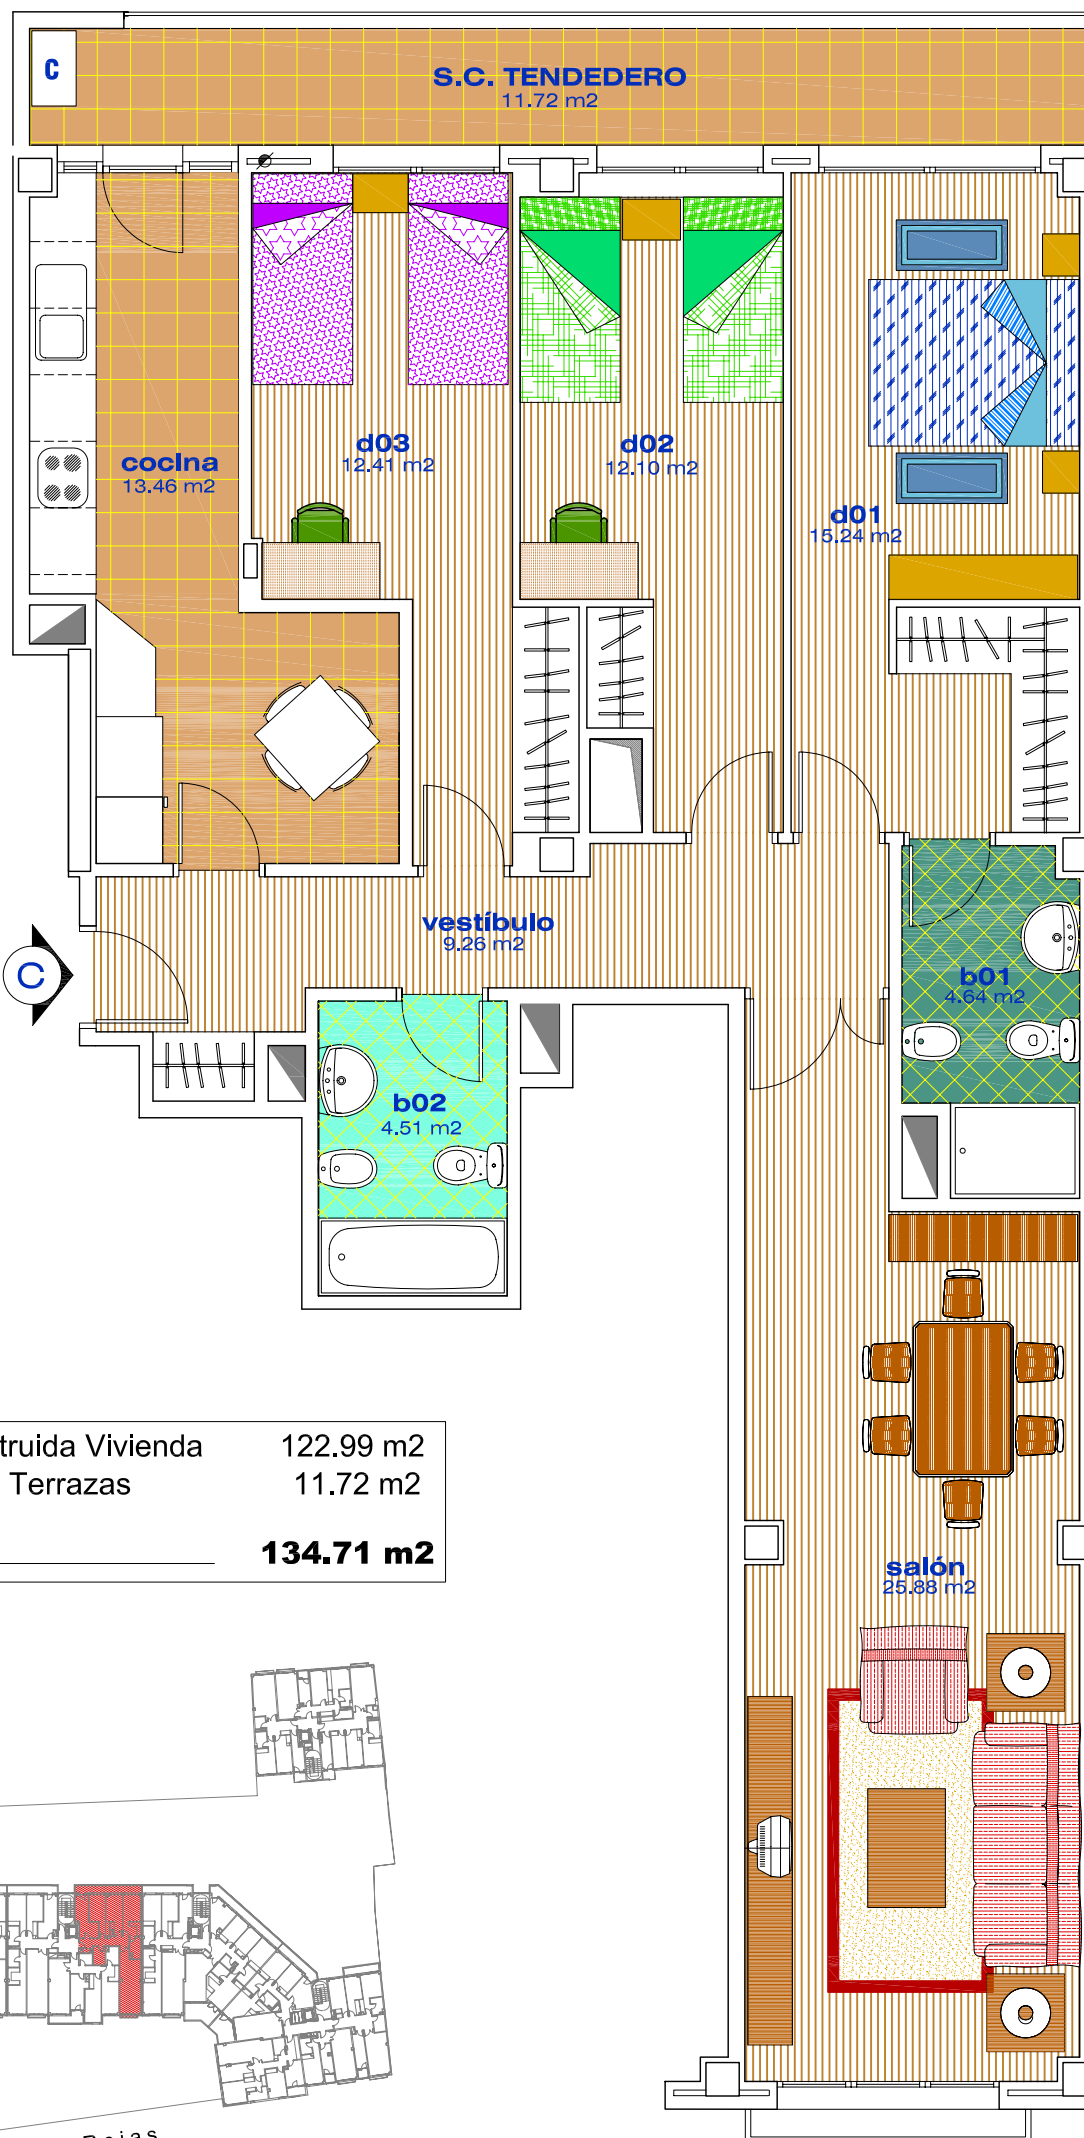

Superficie Construida Vivienda	122.99 m <sup>2</sup>
Sup. Construida Terrazas	11.72 m <sup>2</sup>
<b>Sup. Total</b>	<b>134.71 m<sup>2</sup></b>

PORTAL \_\_\_\_\_

ESCALERA \_\_\_\_\_

PLANTA \_\_\_\_\_

LETRA \_\_\_\_\_