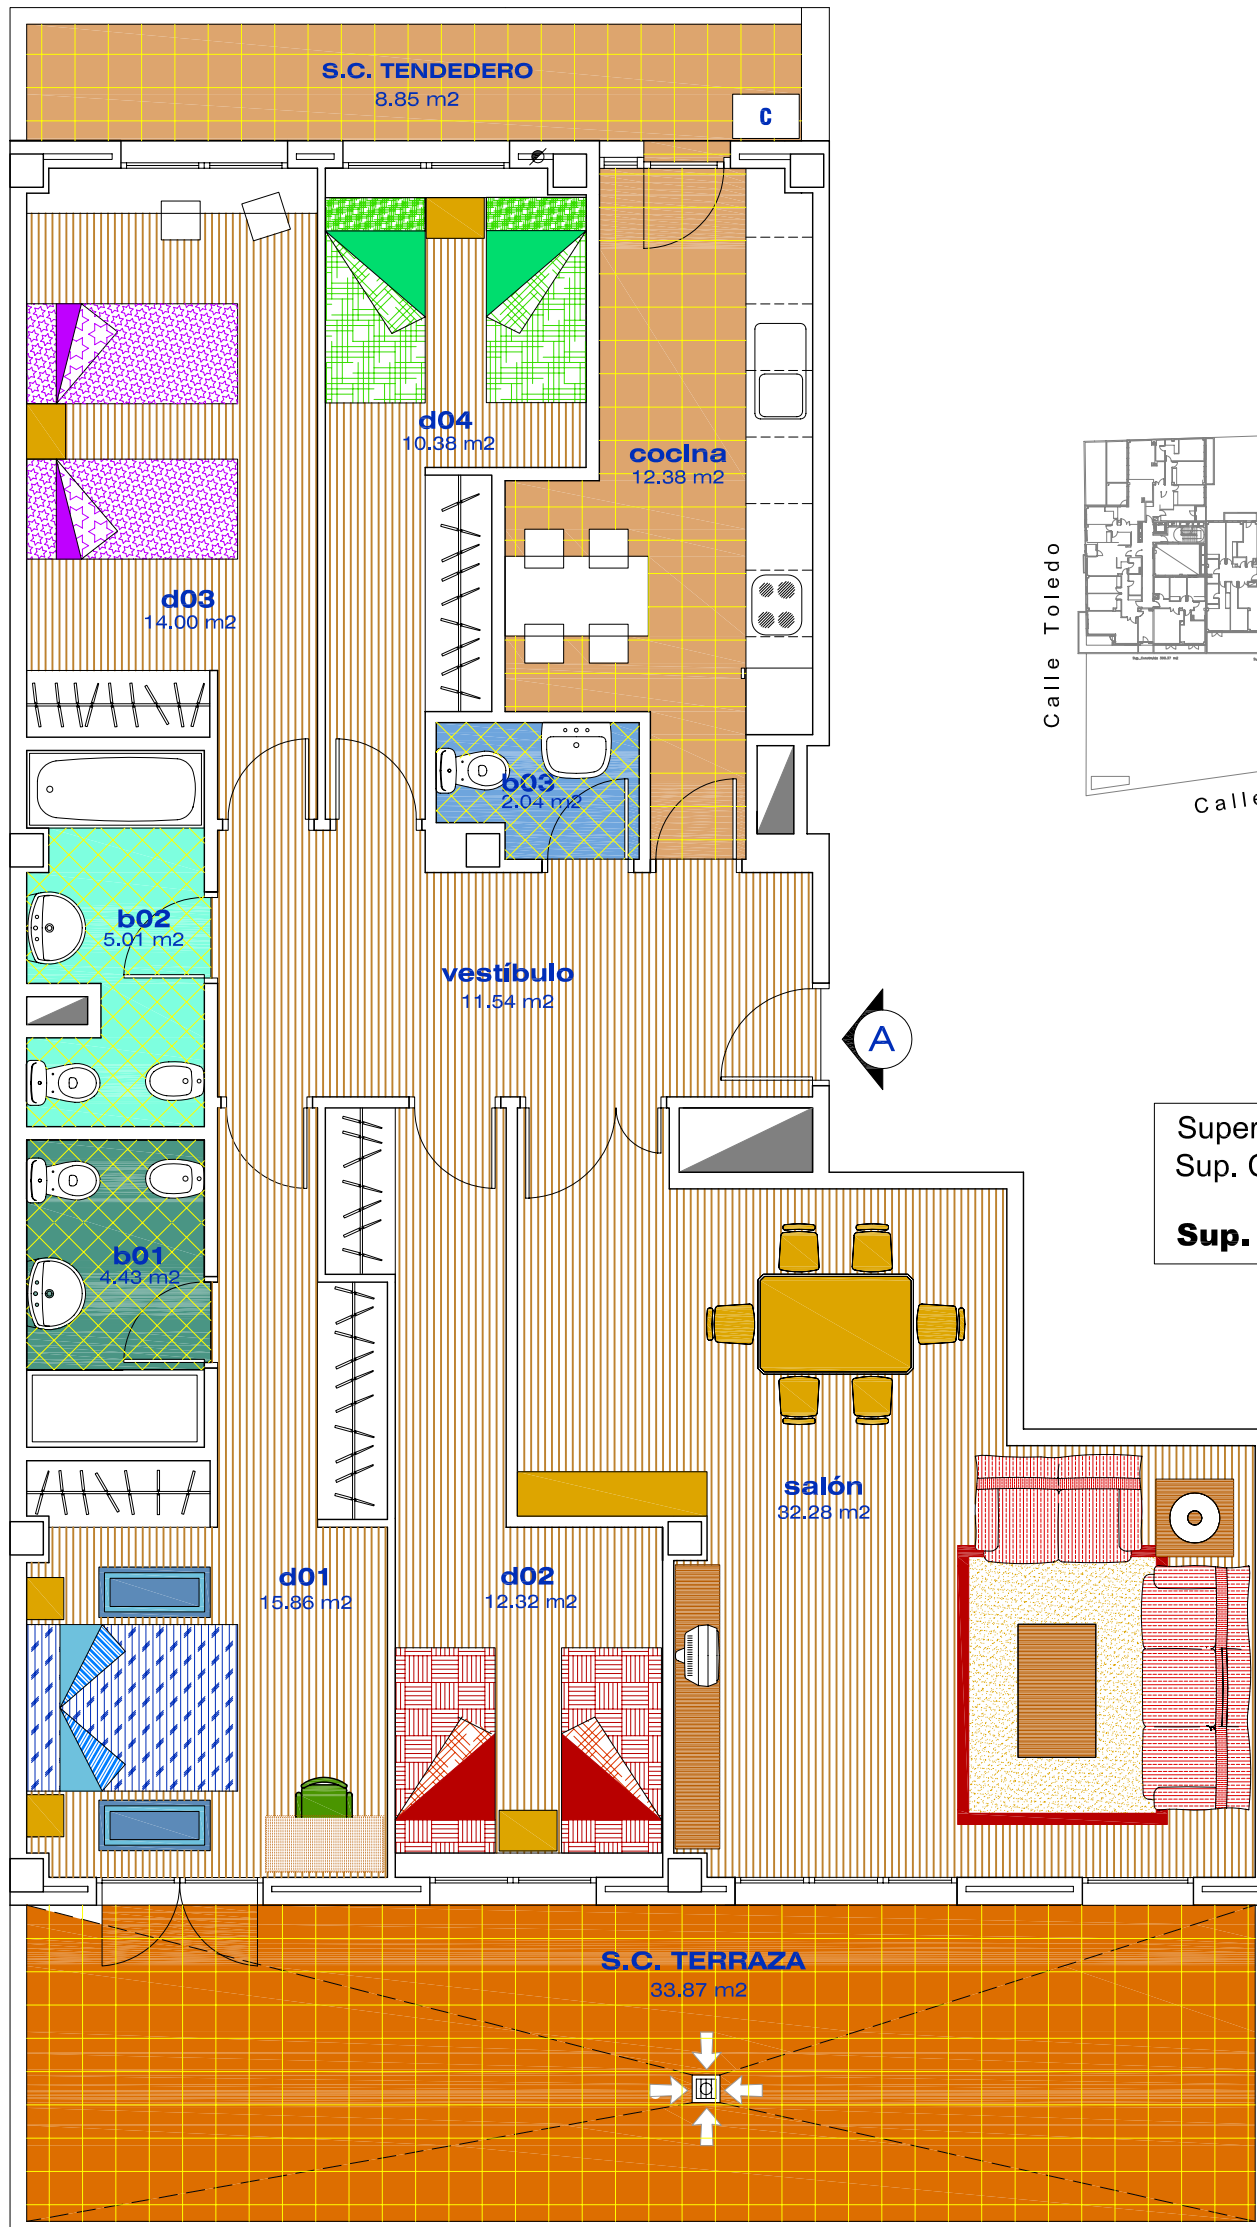

Superficie Construida Vivienda	151.98 m ²
Sup. Construida Terrazas	42.72 m ²
Sup. Total	194.70 m²

PORTAL _____

ESCALERA _____

PLANTA _____

LETRA _____