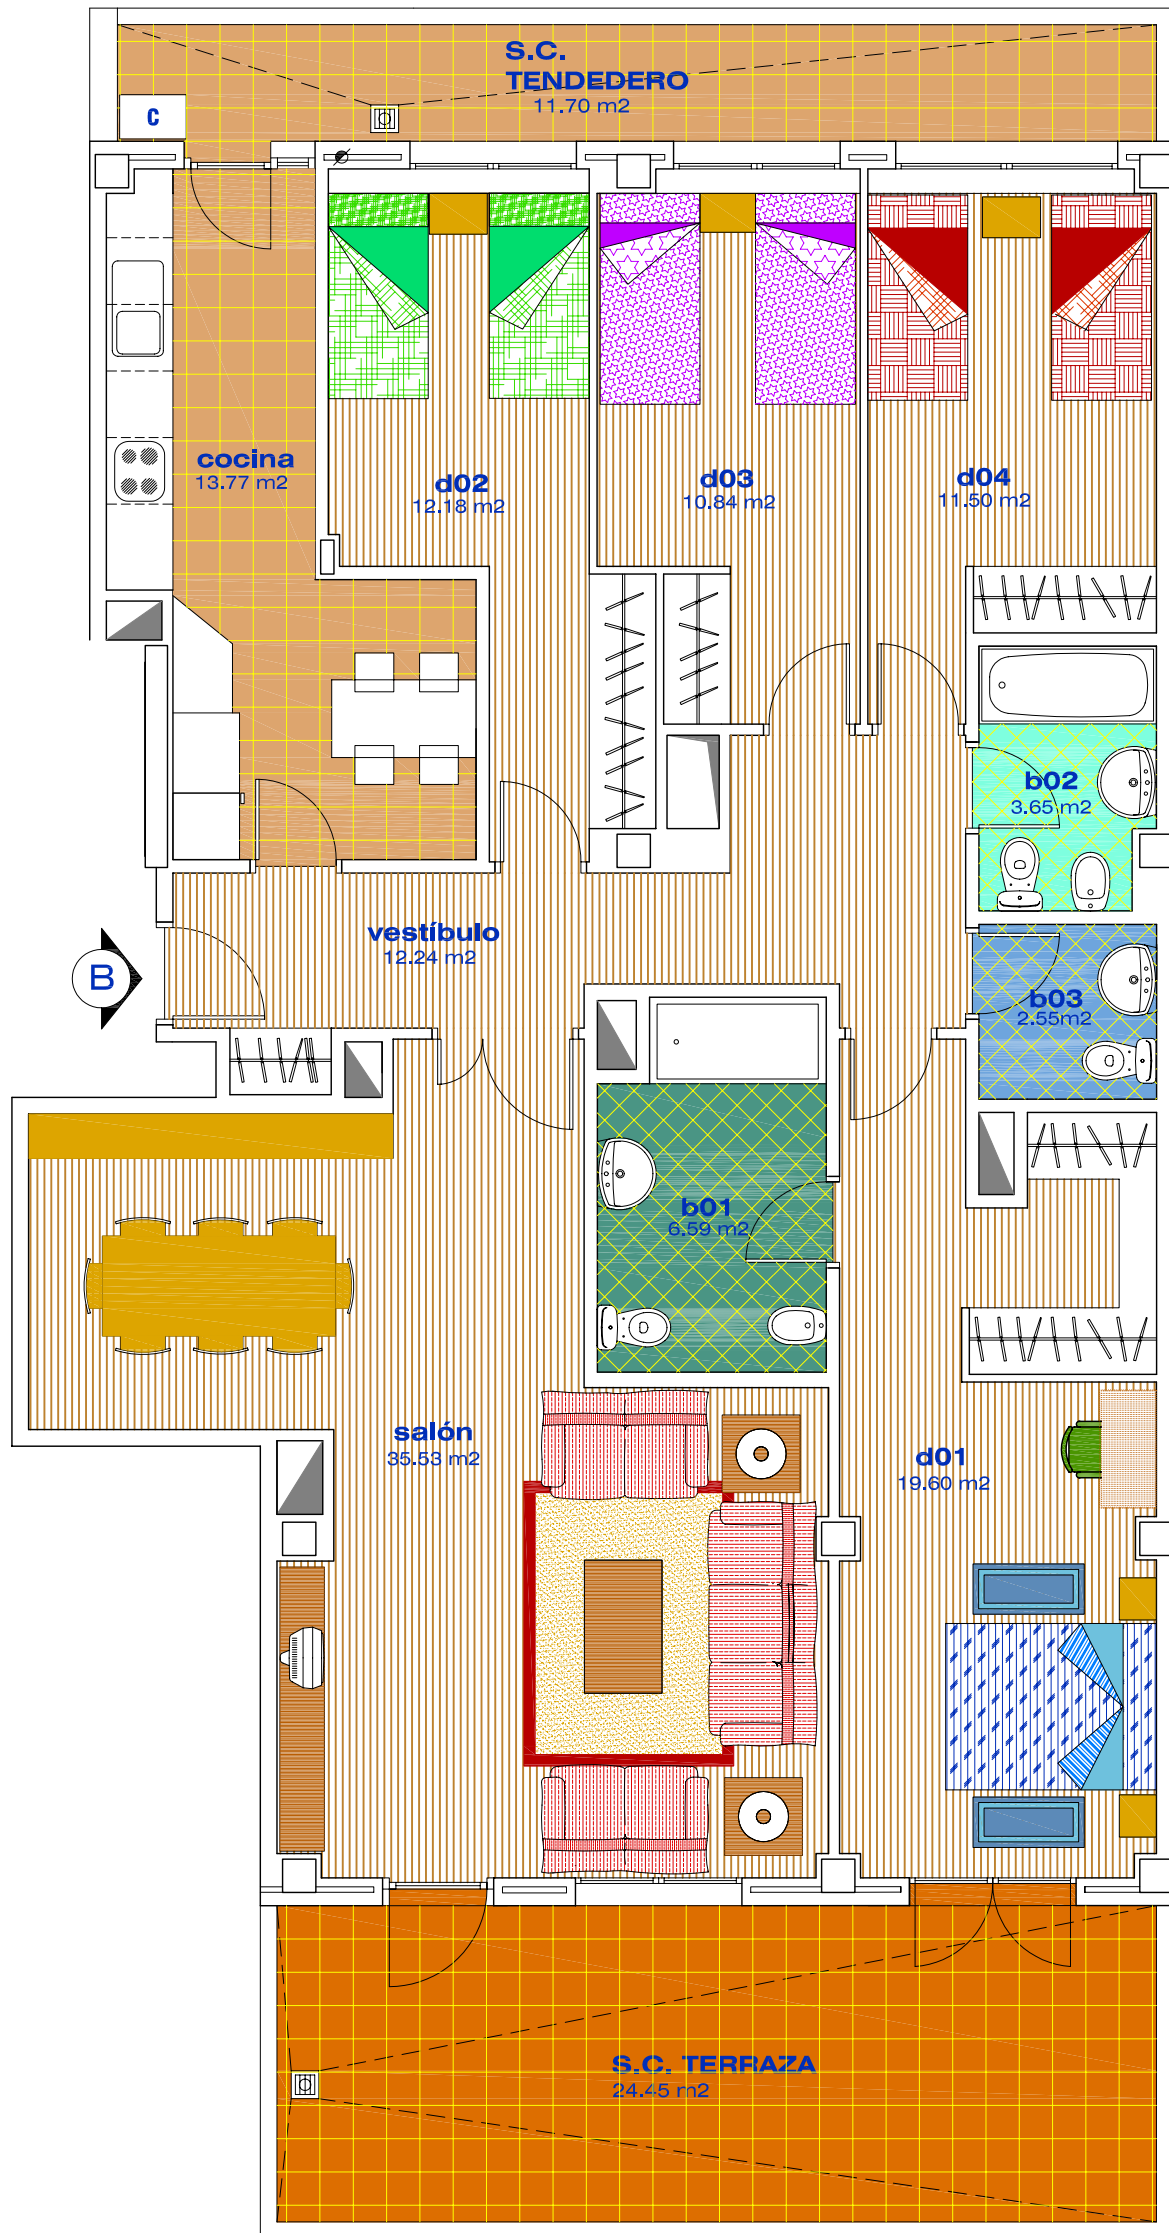

| | |
|--------------------------------|-----------------------------|
| Superficie Construida Vivienda | 162.36 m ² |
| Sup. Construida Terrazas | 36.15 m ² |
| Sup. Total | 198.51 m² |

PORTAL _____ ESCALERA _____ PLANTA _____ LETRA _____