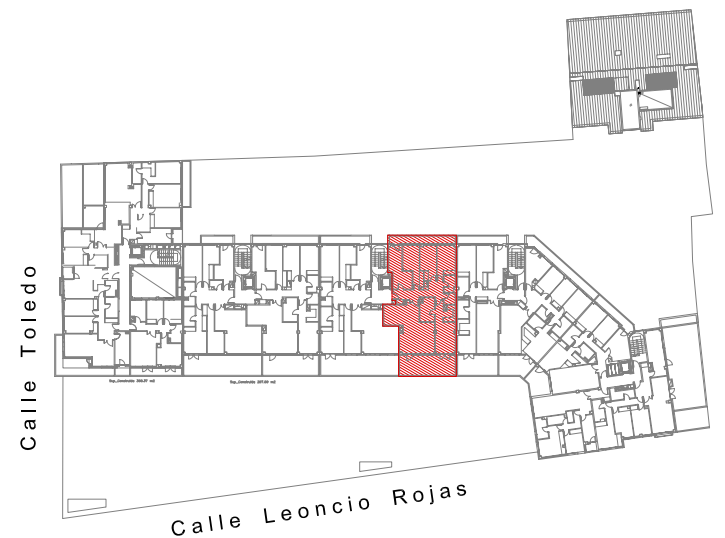

EDIFICIO JARDINES DE TOLEDO

C/. TOLEDO esquina C/. LEONCIO ROJAS

(GETAFE)

PROMOTORA CONSTRUCTORA INMOBILIARIA PROMOGONSA

C/. MOSTOLES Nº 58 FUENLABRADA TLF. 916978013 FAX 916098329 www.grupogonzalezgervaso.com ventas@grupogonzalezgervaso.com