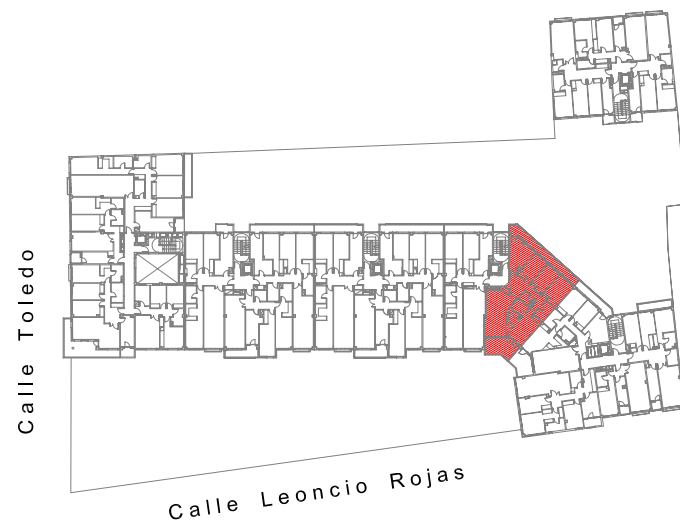

# EDIFICIO JARDINES DE TOLEDO

C/. TOLEDO esquina C/. LEONCIO ROJAS

(GETAFE)

**PROMOTORA CONSTRUCTORA INMOBILIARIA PROMOGONSA**

C/. MOSTOLES Nº 58 FUENLABRADA TLF. 916978013 FAX 916098329 www.grupogonzalezgervaso.com ventas@grupogonzalezgervaso.com

Superficie Construida Vivienda	137.67 m <sup>2</sup>
Sup. Construida Terrazas	29.37 m <sup>2</sup>
<b>Sup. Total</b>	<b>167.04 m<sup>2</sup></b>

PORTAL \_\_\_\_\_

ESCALERA \_\_\_\_\_

PLANTA \_\_\_\_\_

LETRA \_\_\_\_\_