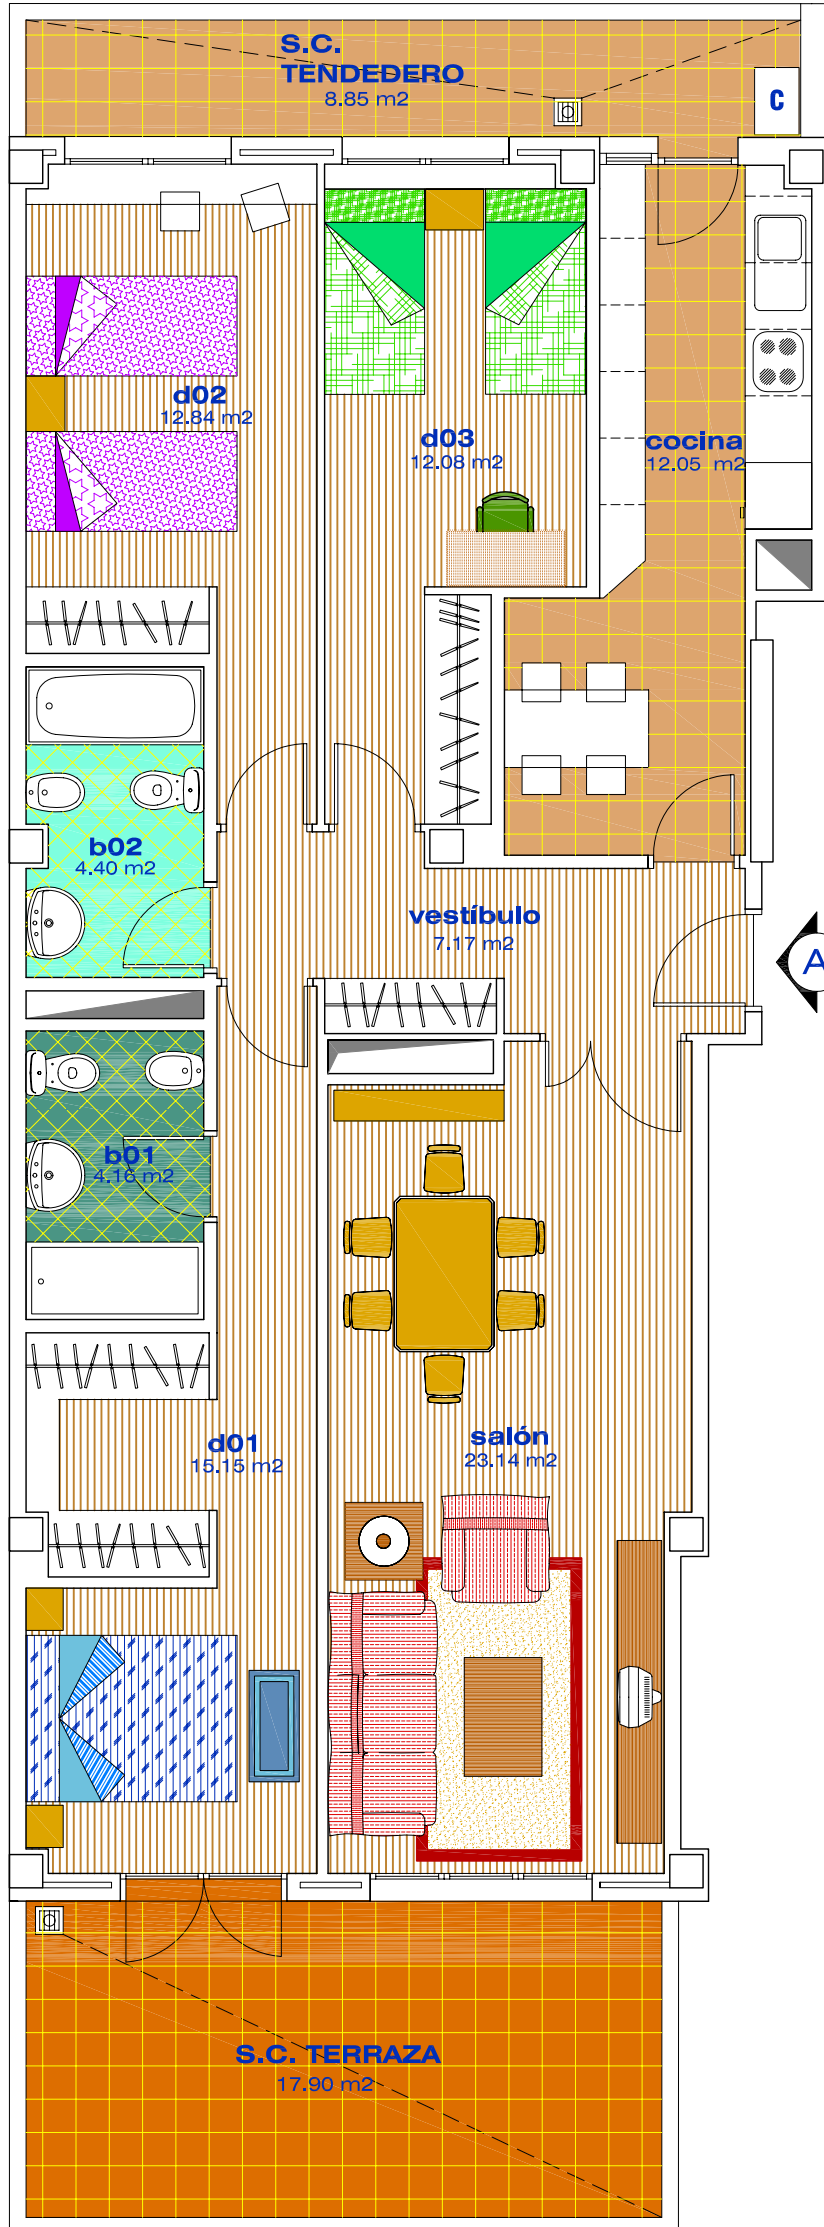

Superficie Construida Vivienda	117.01 m <sup>2</sup>
Sup. Construida Terrazas	26.75 m <sup>2</sup>
<b>Sup. Total</b>	<b>143.76 m<sup>2</sup></b>

PORTAL \_\_\_\_\_ ESCALERA \_\_\_\_\_ PLANTA \_\_\_\_\_ LETRA \_\_\_\_\_