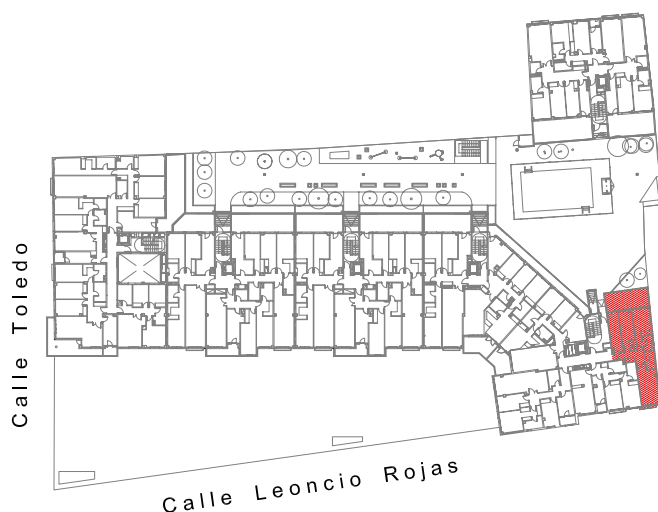

EDIFICIO JARDINES DE TOLEDO

C/. TOLEDO esquina C/. LEONCIO ROJAS

(GETAFE)

PROMOTORA CONSTRUCTORA INMOBILIARIA PROMOGONSA

C/. MOSTOLES Nº 58 FUENLABRADA TLF. 916978013 FAX 916098329 www.grupogonzalezgervaso.com ventas@grupogonzalezgervaso.com

Superficie Construida Vivienda	79.83 m ²
Sup. Construida Terrazas	19.52 m ²
Sup. Total	99.35 m²

PORTAL _____

ESCALERA _____

PLANTA _____

LETRA _____