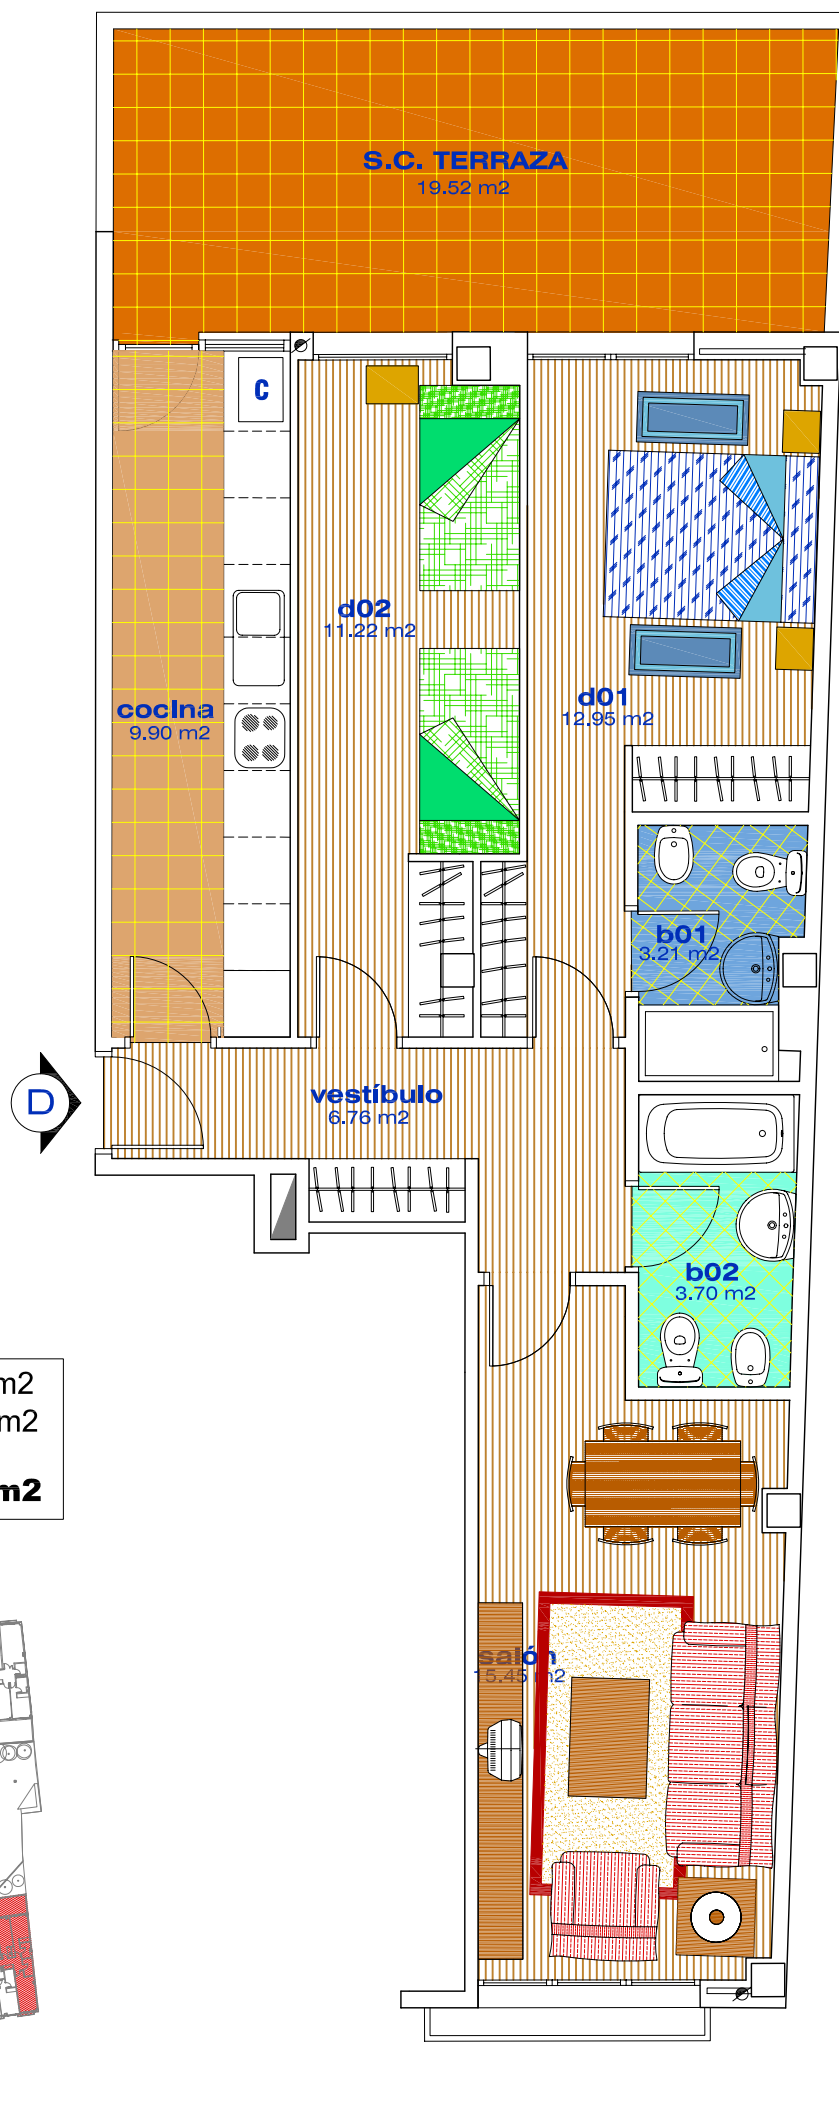

Superficie Construida Vivienda	79.83 m ²
Sup. Construida Terrazas	19.52 m ²
Sup. Total	99.35 m²

PORTAL _____

ESCALERA _____

PLANTA _____

LETRA _____