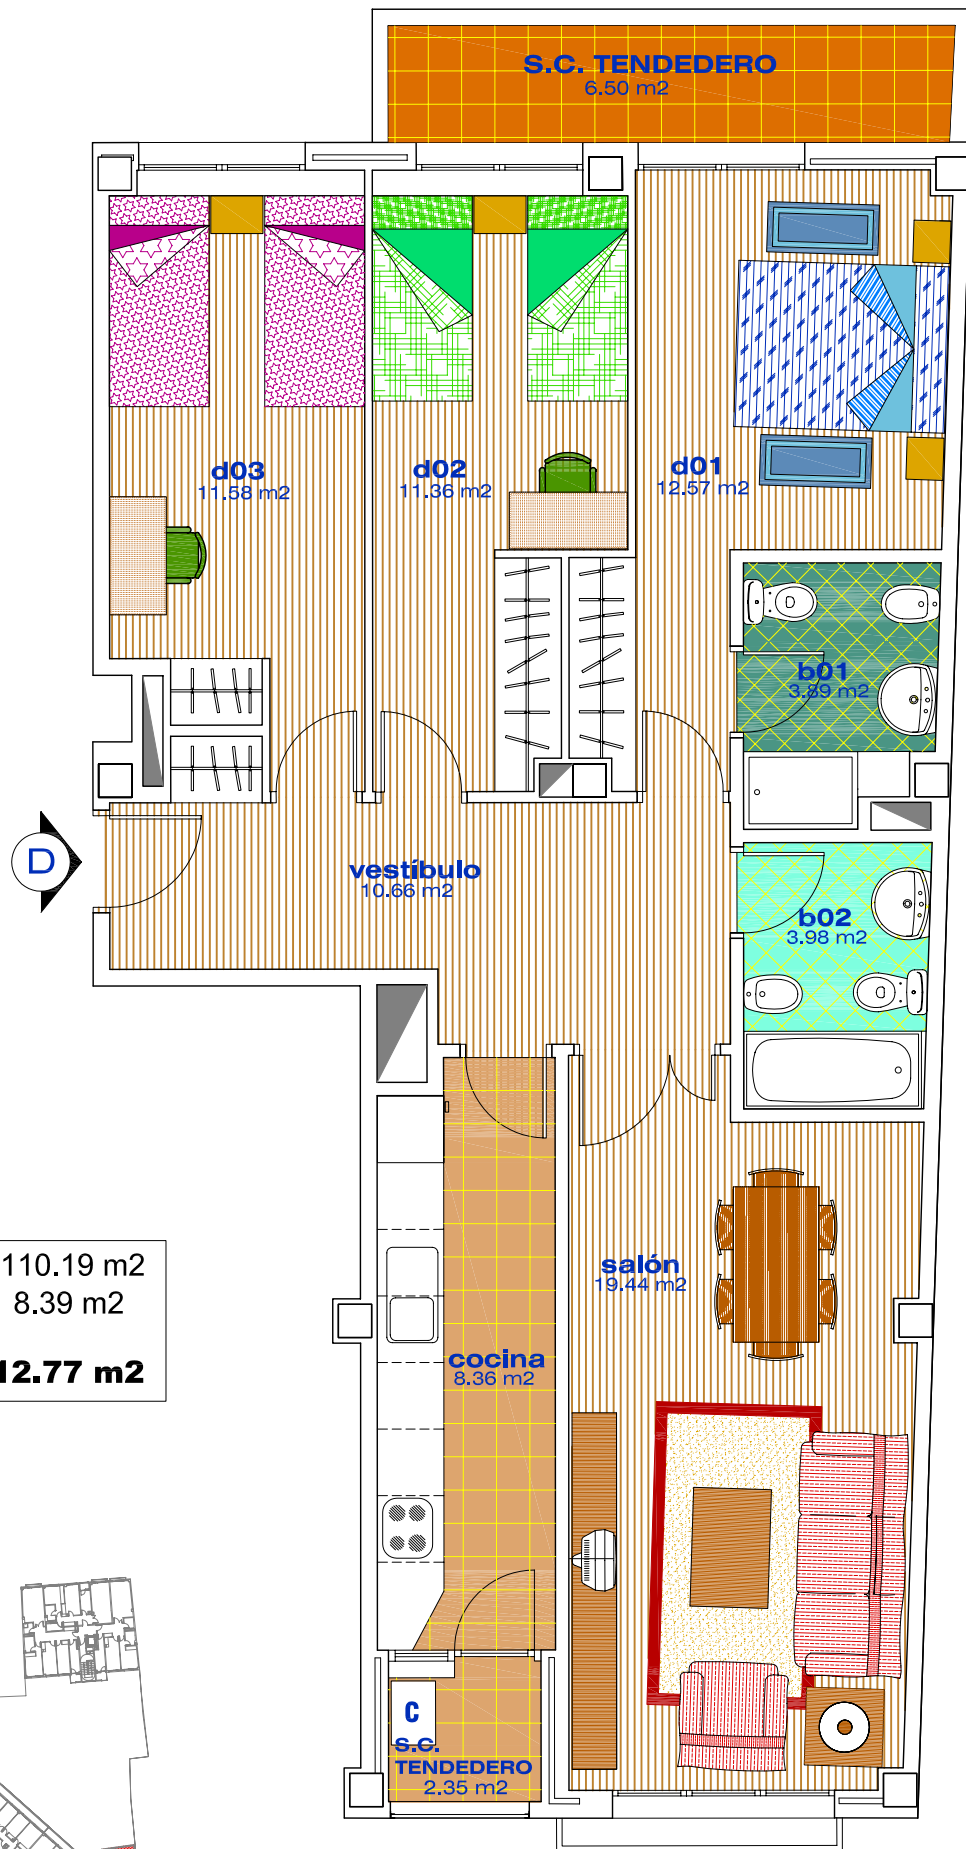

Superficie Construida Vivienda	110.19 m ²
Sup. Construida Terrazas	8.39 m ²
Sup. Total	112.77 m²

PORTAL _____ ESCALERA _____ PLANTA _____ LETRA _____

Este plano no es contractual y por tanto es susceptible de modificación por cuestiones técnicas o decisiones de la Dirección Facultativa