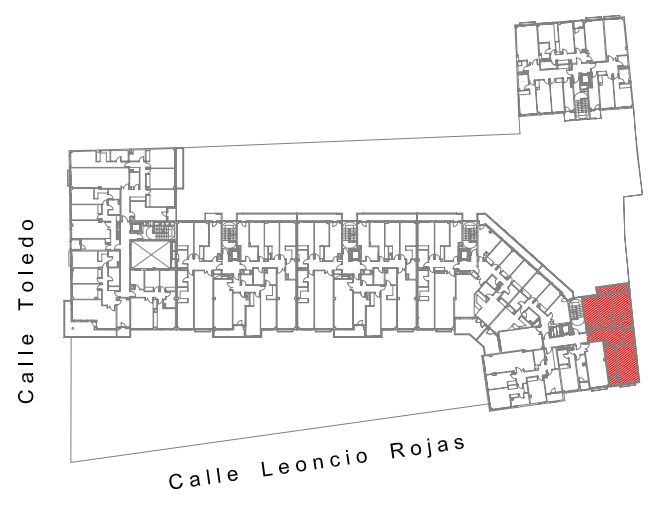

EDIFICIO JARDINES DE TOLEDO

C/. TOLEDO esquina C/. LEONCIO ROJAS

(GETAFE)

PROMOTORA CONSTRUCTORA INMOBILIARIA PROMOGONSA

C/. MOSTOLES Nº 58 FUENLABRADA TLF. 916978013 FAX 916098329 www.grupogonzalezgervaso.com ventas@grupogonzalezgervaso.com

Superficie Construida Vivienda	110.19 m ²
Sup. Construida Terrazas	8.39 m ²
Sup. Total	112.77 m²

PORTAL _____ ESCALERA _____ PLANTA _____ LETRA _____

Este plano no es contractual y por tanto es susceptible de modificación por cuestiones técnicas o decisiones de la Dirección Facultativa