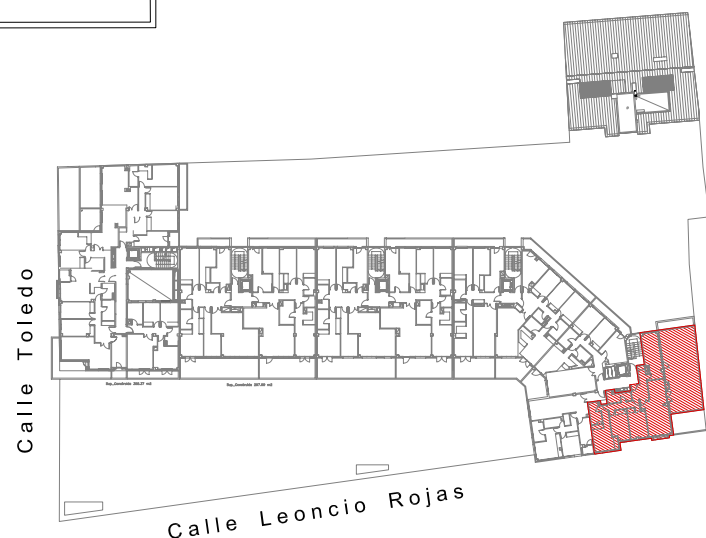

EDIFICIO JARDINES DE TOLEDO

C/. TOLEDO esquina C/. LEONCIO ROJAS

(GETAFE)

PROMOTORA CONSTRUCTORA INMOBILIARIA PROMOGONSA

C/. MOSTOLES Nº 58 FUENLABRADA TLF. 916978013 FAX 916098329 www.grupogonzalezgervaso.com ventas@grupogonzalezgervaso.com

Superficie Construida Vivienda	115.19 m ²
Sup. Construida Terrazas	60.06 m ²
Sup. Total	175.25 m²

PORTAL _____

ESCALERA _____

PLANTA _____

LETRA _____

Este plano no es contractual y por tanto es susceptible de modificación por cuestiones técnicas o decisiones de la Dirección Facultativa