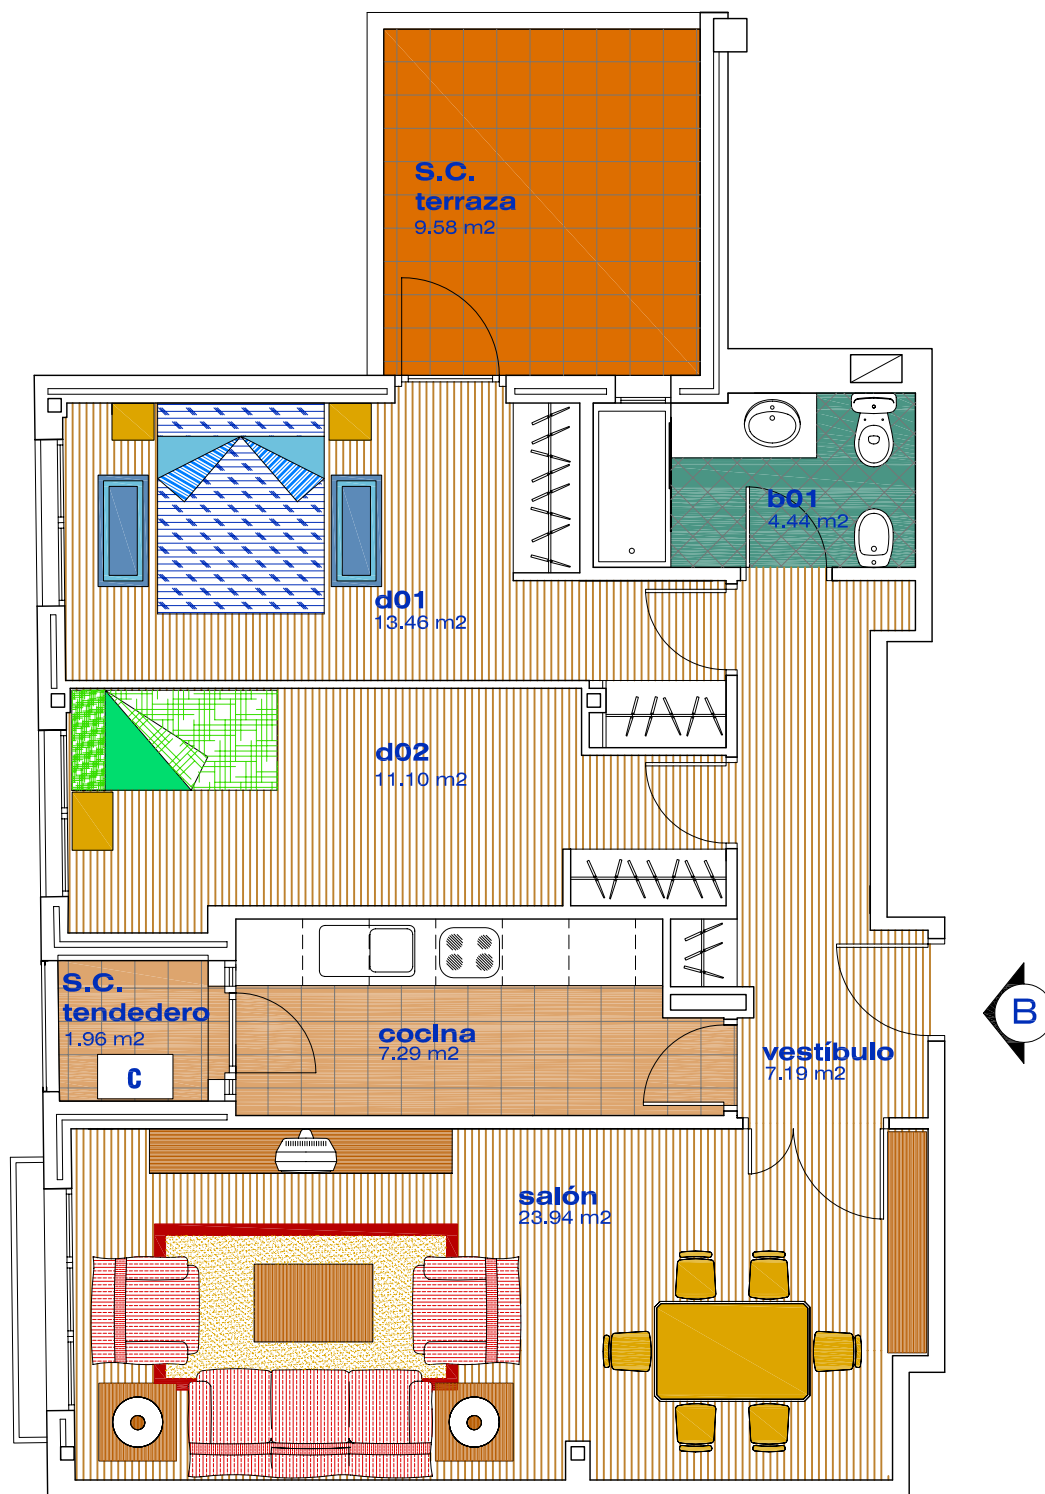

Superficie Construida Vivienda	88.25 m ²
Sup. Construida Terrazas	11.54 m ²
Sup. Total	99.79 m²

PORTAL _____ ESCALERA _____ PLANTA _____ LETRA _____

Este plano no es contractual y por tanto es susceptible de modificación por cuestiones técnicas o decisiones de la Dirección Facultativa