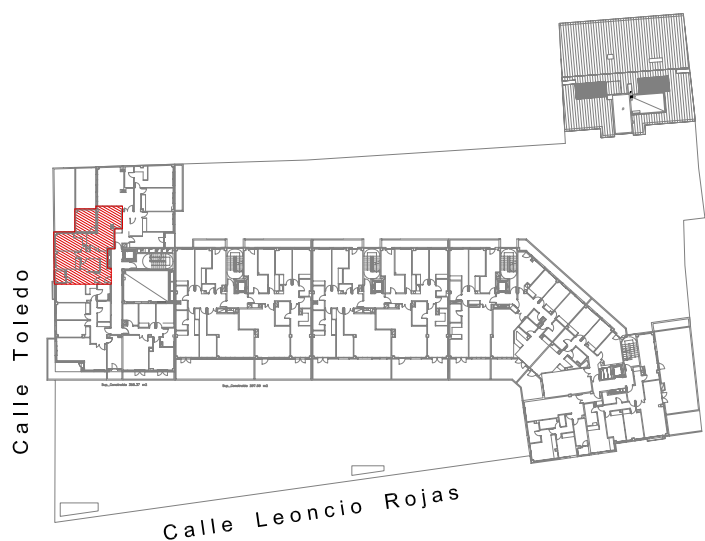

EDIFICIO JARDINES DE TOLEDO

C/. TOLEDO esquina C/. LEONCIO ROJAS

(GETAFE)

PROMOTORA CONSTRUCTORA INMOBILIARIA PROMOGONSA

C/. MOSTOLES Nº 58 FUENLABRADA TLF. 916978013 FAX 916098329 www.grupogonzalezgervaso.com ventas@grupogonzalezgervaso.com