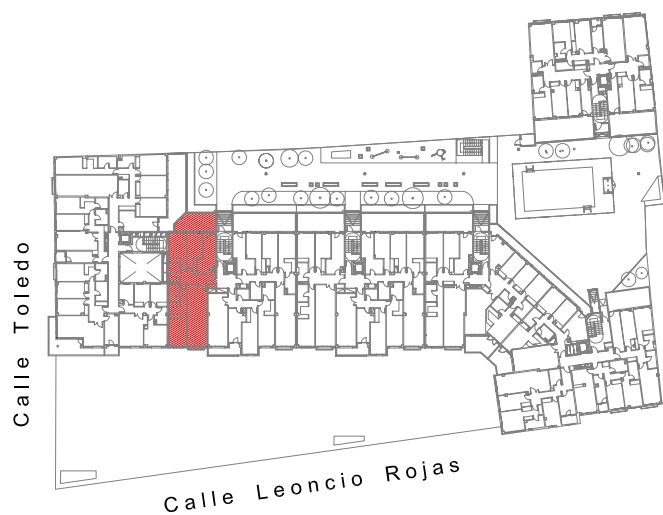

EDIFICIO JARDINES DE TOLEDO

C/. TOLEDO esquina C/. LEONCIO ROJAS

(GETAFE)

PROMOTORA CONSTRUCTORA INMOBILIARIA PROMOGONSA

C/. MOSTOLES Nº 58 FUENLABRADA TLF. 916978013 FAX 916098329 www.grupogonzalezgervaso.com ventas@grupogonzalezgervaso.com

Superficie Construida Vivienda	129.30 m ²
Sup. Construida Terrazas	16.50 m ²
Sup. Total	145.80 m²

PORTAL _____

ESCALERA _____

PLANTA _____

LETRA _____

Este plano no es contractual y por tanto es susceptible de modificación por cuestiones técnicas o decisiones de la Dirección Facultativa