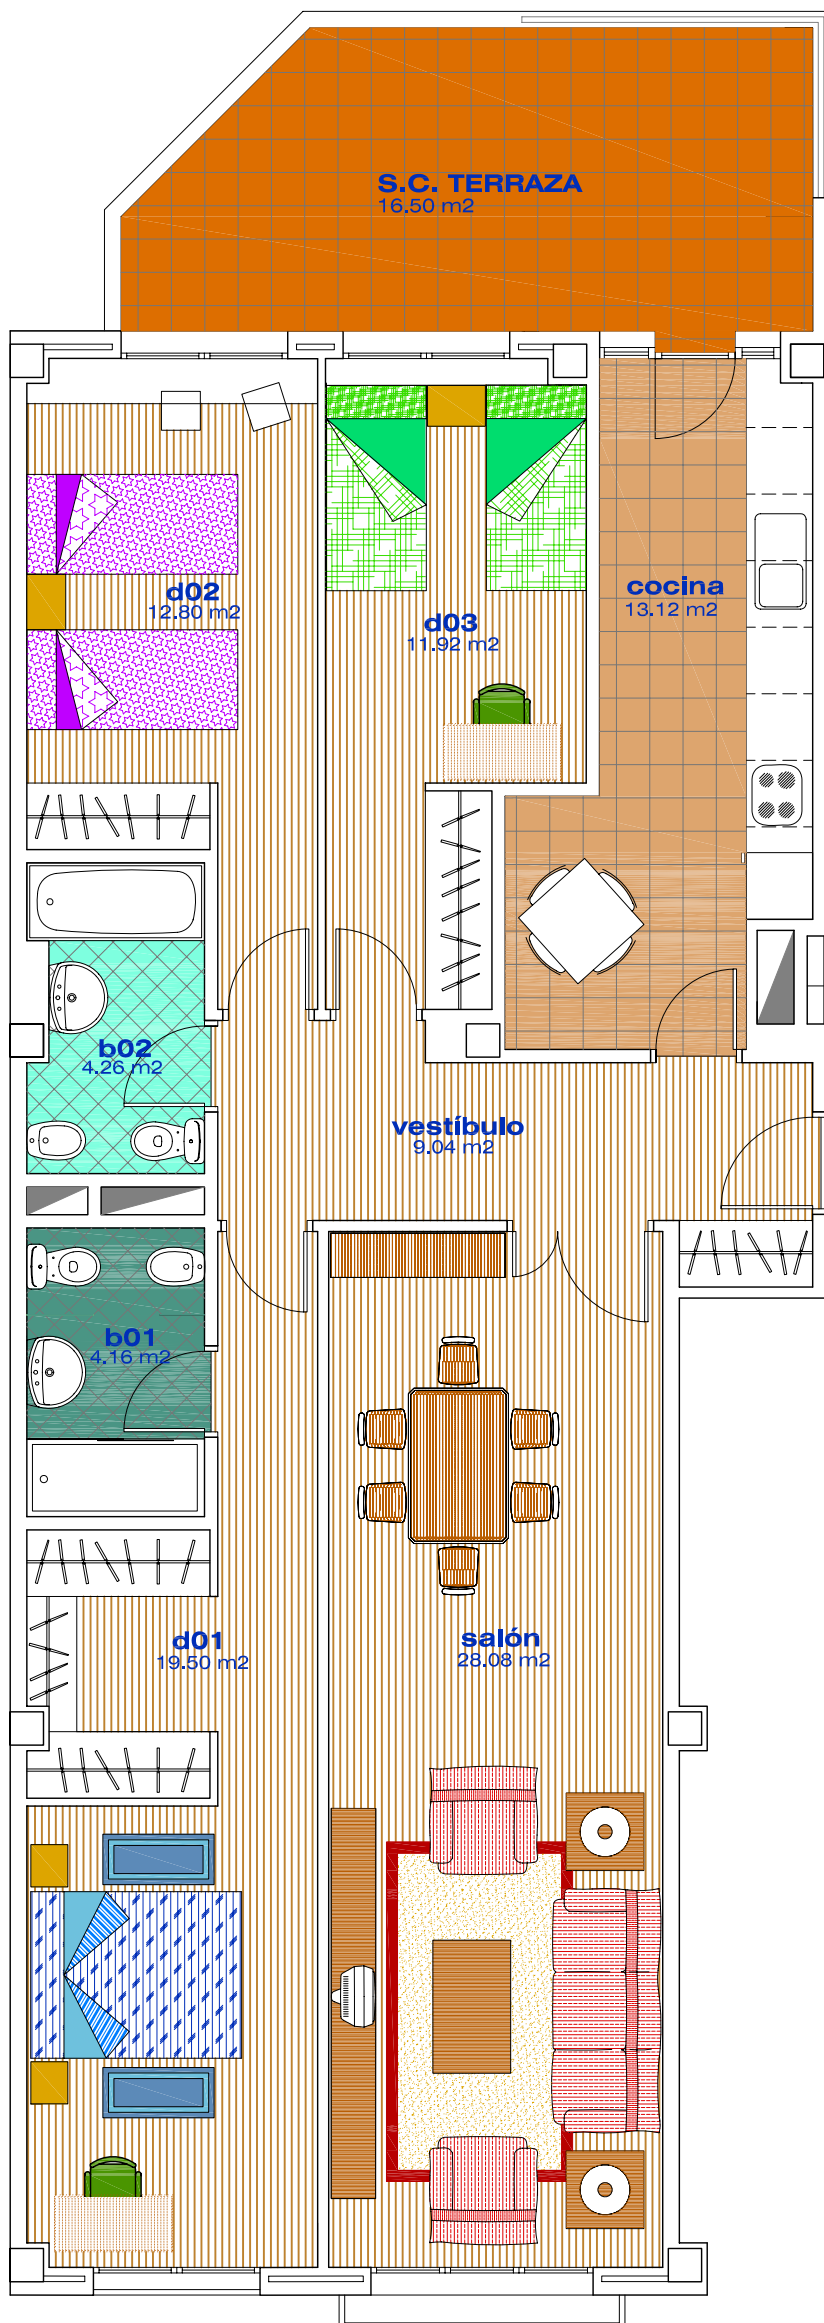

Superficie Construida Vivienda	129.30 m ²
Sup. Construida Terrazas	16.50 m ²
Sup. Total	145.80 m²

PORTAL _____

ESCALERA _____

PLANTA _____

LETRA _____

Este plano no es contractual y por tanto es susceptible de modificación por cuestiones técnicas o decisiones de la Dirección Facultativa