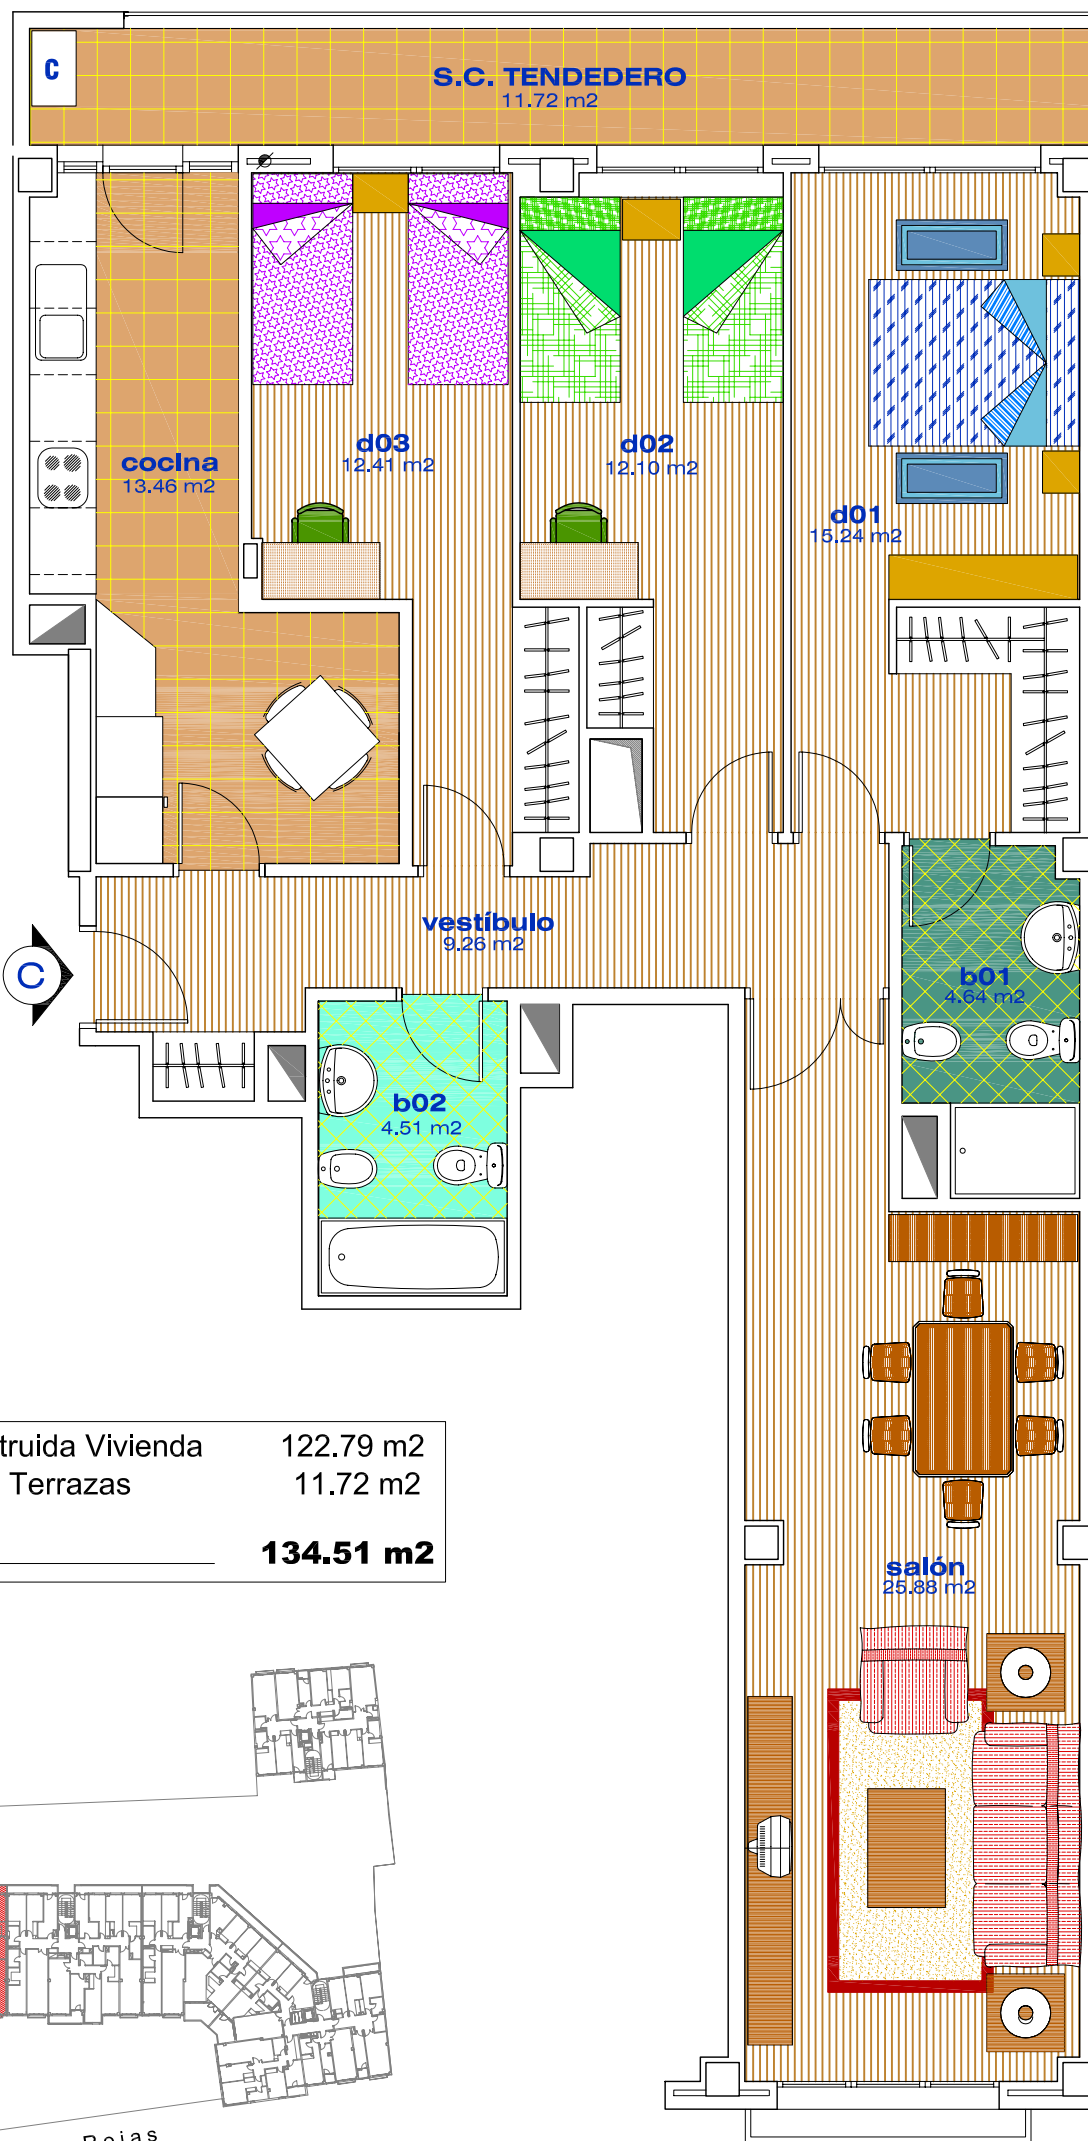

Superficie Construida Vivienda	122.79 m ²
Sup. Construida Terrazas	11.72 m ²
Sup. Total	134.51 m²

PORTAL _____

ESCALERA _____

PLANTA _____

LETRA _____