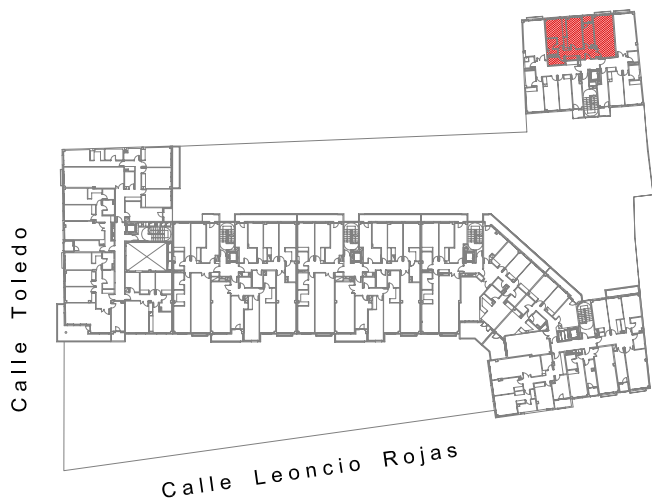

# EDIFICIO JARDINES DE TOLEDO

C/. TOLEDO esquina C/. LEONCIO ROJAS

(GETAFE)

**PROMOTORA CONSTRUCTORA INMOBILIARIA PROMOGONSA**

C/. MOSTOLES Nº 58 FUENLABRADA TLF. 916978013 FAX 916098329 www.grupogonzalezgervaso.com ventas@grupogonzalezgervaso.com

Superficie Construida Vivienda	100.75 m <sup>2</sup>
Sup. Construida Terrazas	1.87 m <sup>2</sup>
<b>Sup. Total</b>	<b>102.62 m<sup>2</sup></b>

PORTAL \_\_\_\_\_

ESCALERA \_\_\_\_\_

PLANTA \_\_\_\_\_

LETRA \_\_\_\_\_