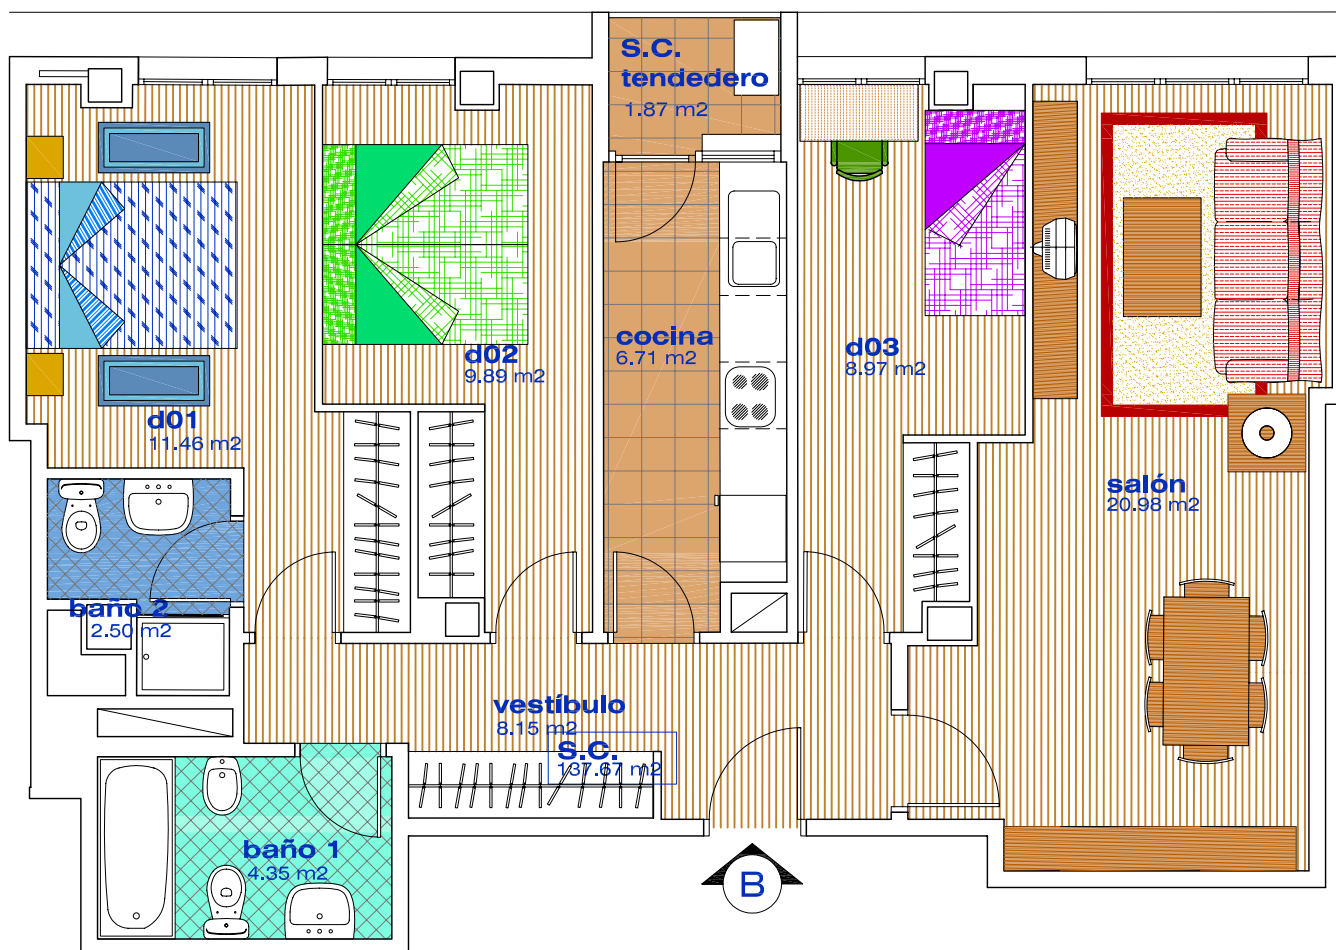

Superficie Construida Vivienda	100.75 m <sup>2</sup>
Sup. Construida Terrazas	1.87 m <sup>2</sup>
<b>Sup. Total</b>	<b>102.62 m<sup>2</sup></b>

PORTAL \_\_\_\_\_

ESCALERA \_\_\_\_\_

PLANTA \_\_\_\_\_

LETRA \_\_\_\_\_