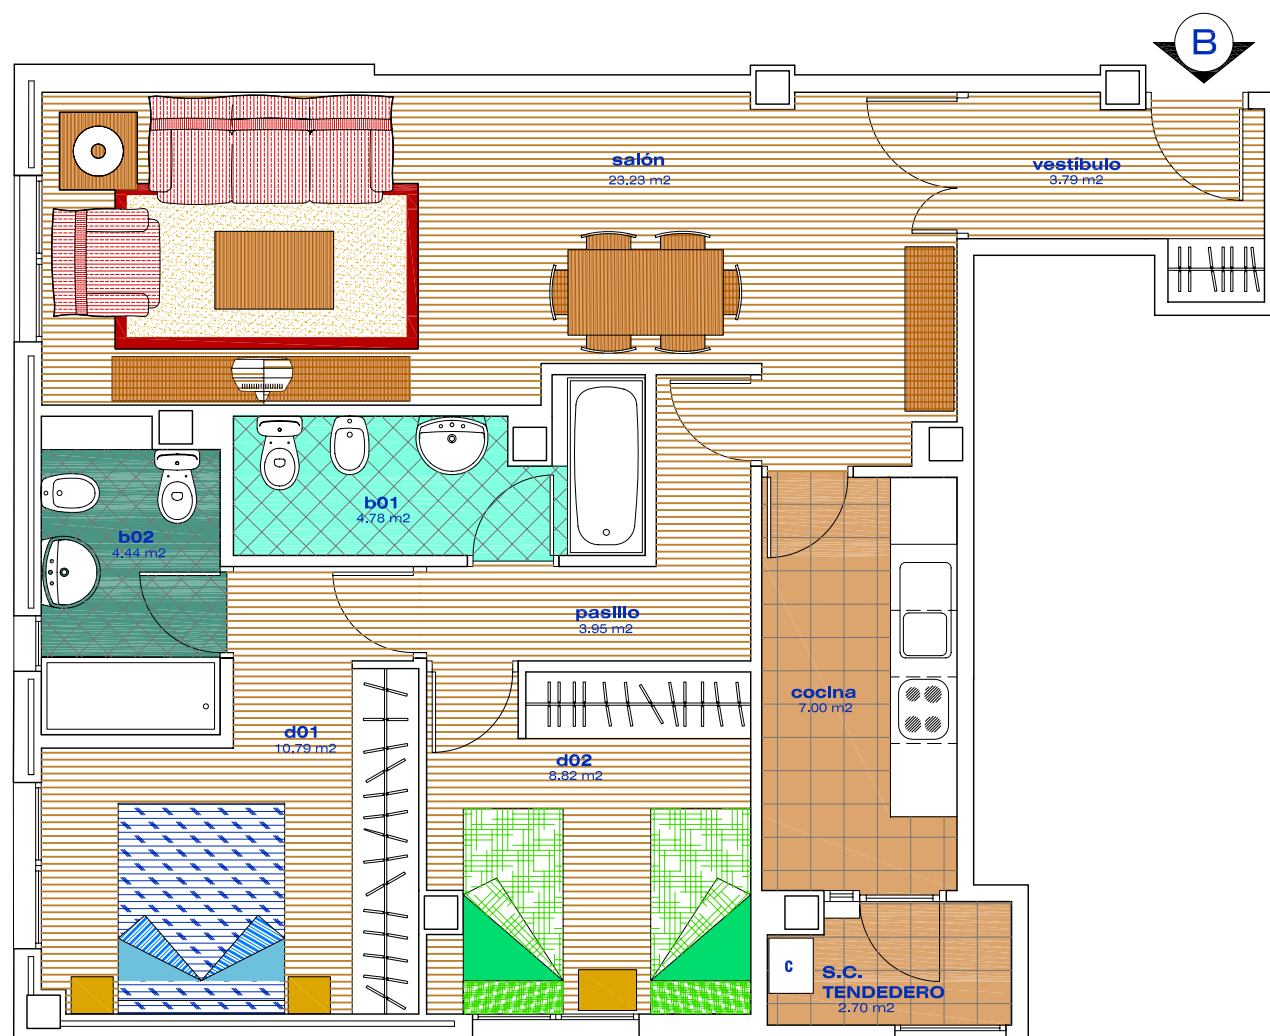

Superficie Construida Vivienda	84.38 m ²
Sup. Construida Terrazas	2.70 m ²
Sup. Total	87.08 m²

PORTAL _____ ESCALERA _____ PLANTA _____ LETRA _____

Este plano no es contractual y por tanto es susceptible de modificación por cuestiones técnicas o decisiones de la Dirección Facultativa