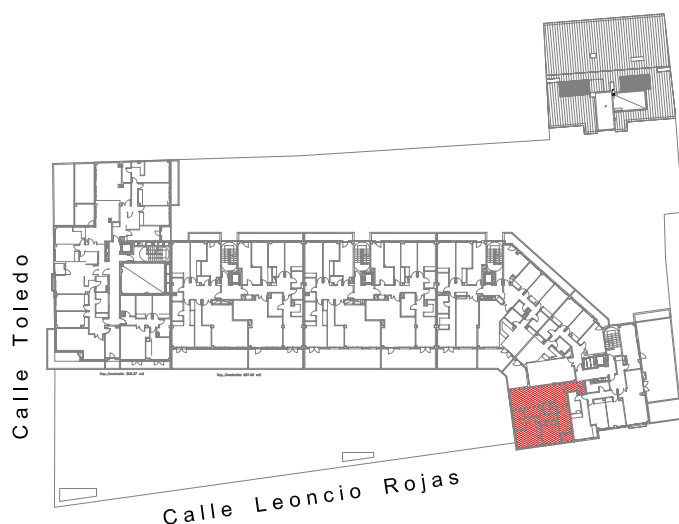

EDIFICIO JARDINES DE TOLEDO

C/. TOLEDO esquina C/. LEONCIO ROJAS

(GETAFE)

PROMOTORA CONSTRUCTORA INMOBILIARIA PROMOGONSA

C/. MOSTOLES Nº 58 FUENLABRADA TLF. 916978013 FAX 916098329 www.grupogonzalezgervaso.com ventas@grupogonzalezgervaso.com