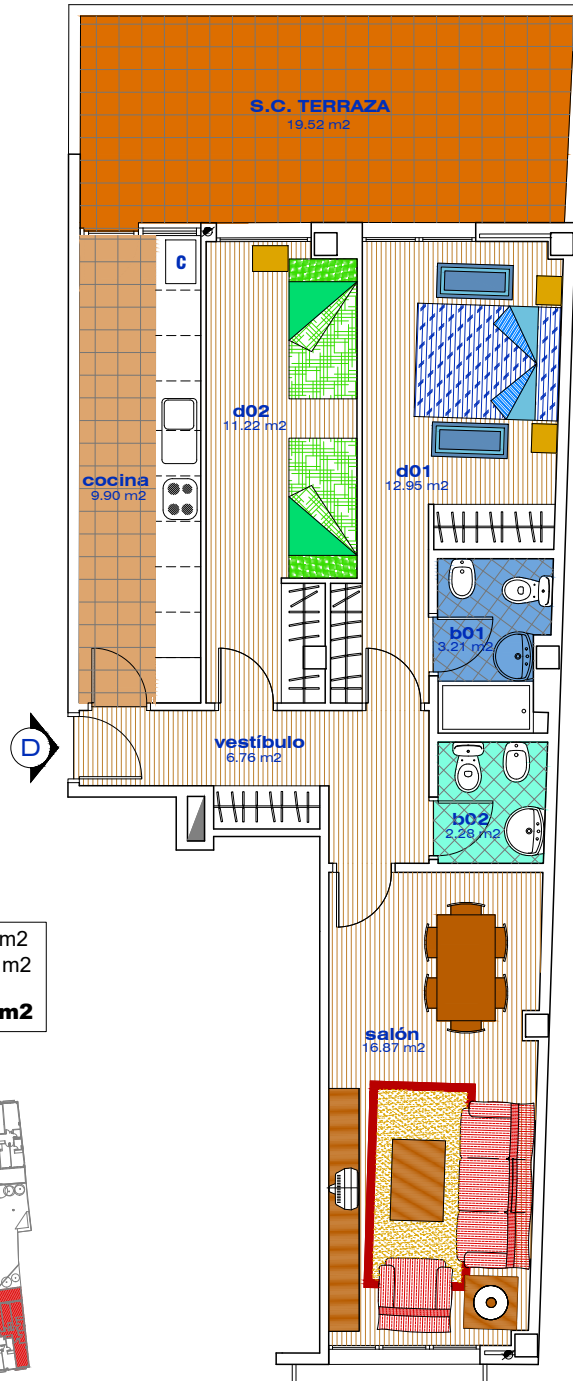

Superficie Construida Vivienda	79.83 m ²
Sup. Construida Terrazas	19.52 m ²
Sup. Total	99.35 m²

PORTAL _____ ESCALERA _____ PLANTA _____ LETRA _____

Este plano no es contractual y por tanto es susceptible de modificación por cuestiones técnicas o decisiones de la Dirección Facultativa